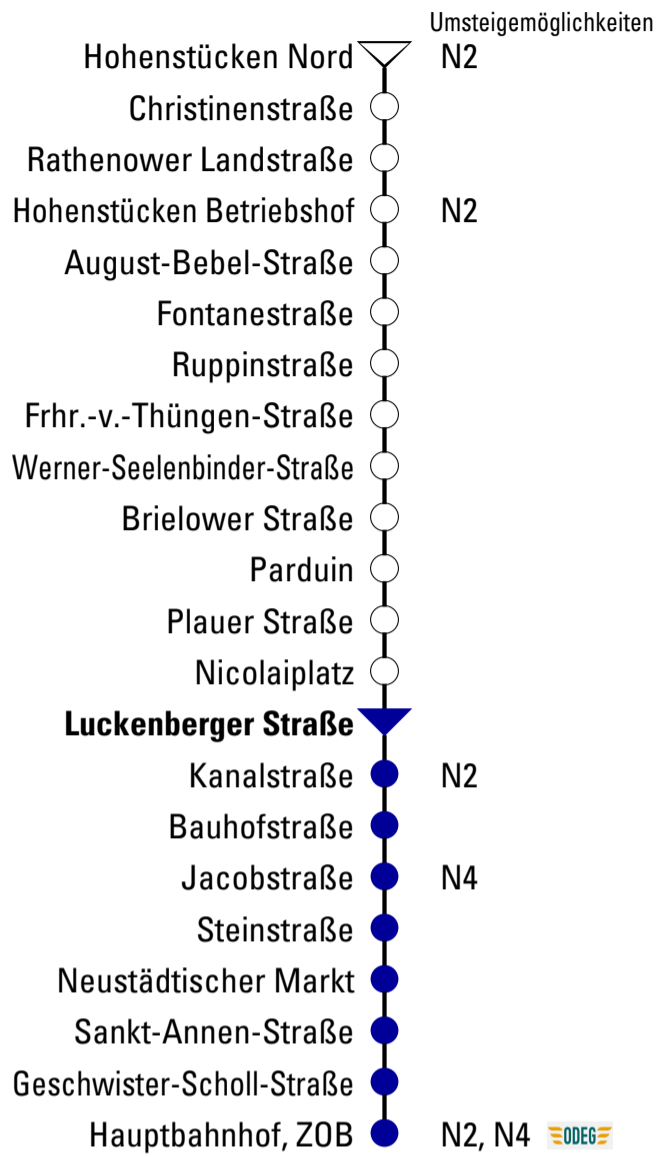

N1

Hauptbahnhof, ZOB

Abfahrtszeiten

Gültig ab 30.11.2024

Uhr	Montag - Freitag	Samstag	Sonn- und Feiertag
0		42 ^Y	42 ^X
1		42 ^Y	42 ^X
2		42 ^Y	42 ^X
3			
4		53	53
5		53	53
6			53
7			53
8			
18			
19			
20	53	42 53	42 53
21	43	42	42
22	42	42	42
23	42	42	42

X = verkehrt nicht am 25.12. und 26.12.2024 und 21.04., 01.05., 29.05., 09.06.2025

Y = verkehrt nicht am 19.04., 04.10., 01.11. und 27.12.2025

Fahrplanangaben ohne Gewähr!

VB Verkehrsbetriebe Brandenburg
an der Havel GmbH
Durch und durch Brandenburg.