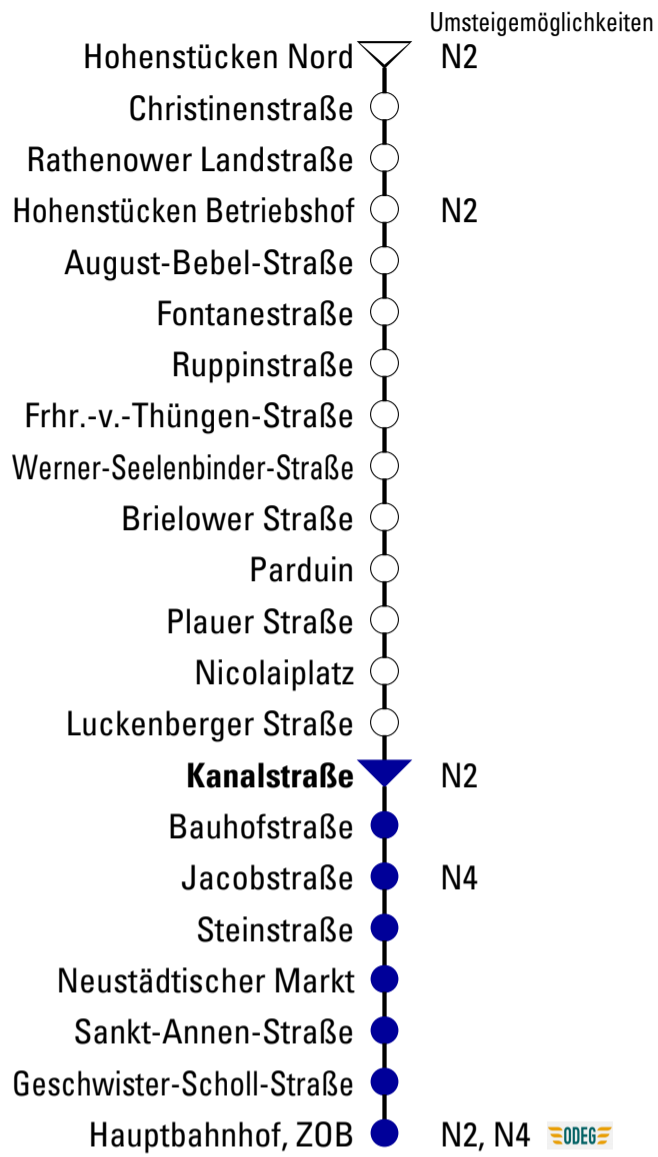

N1

Hauptbahnhof, ZOB

Abfahrtszeiten

Gültig ab 30.11.2024

Uhr	Montag - Freitag	Samstag	Sonn- und Feiertag
0		42 ^Y	42 ^X
1		42 ^Y	42 ^X
2		42 ^Y	42 ^X
3			
4		53	53
5		53	53
6			53
7			53
8			
18			
19			
20	53	42 53	42 53
21	44	42	42
22	42	42	42
23	42	42	42

X = verkehrt nicht am 25.12. und 26.12.2024 und 21.04., 01.05., 29.05., 09.06.2025

Y = verkehrt nicht am 19.04., 04.10., 01.11. und 27.12.2025

Fahrplanangaben ohne Gewähr!

VB Verkehrsbetriebe Brandenburg
an der Havel GmbH
Durch und durch Brandenburg.