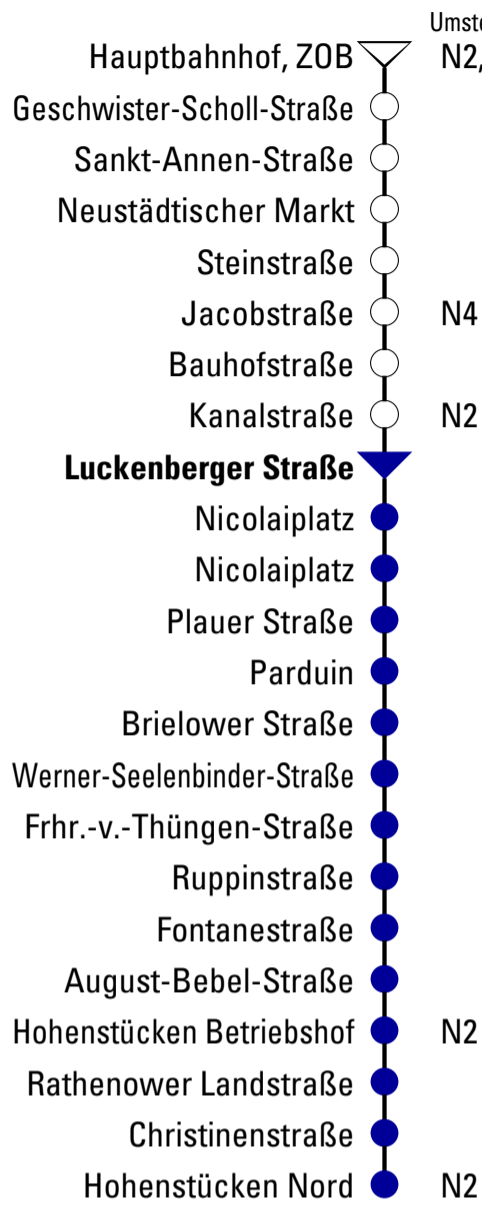

N1

Hohenstücken Nord

Abfahrtszeiten

Gültig ab 30.11.2024

Uhr	Montag - Freitag	Samstag	Sonn- und Feiertag
0		57^{N2}_Y	57^{N2}_X
1		57^{N2}_Y	57^{N2}_X
2		57^W_Y	57^W_X
3			
4			
5		08^{N2}	08^{N2}
6		08	08^{N2}
7			08^{N2}
8			08
18			
19			
20		57^{N2}	57^{N2}
21	08 57^{N2}	08^{N2} 57^{N2}	08 57^{N2}
22	08 57^{N2-Mo}	08 57^{N2}	08 57^{N2}
23	57^{N2-Fr}	57^{N2}	57

N2 = ab Hohenstücken Nord weiter als Linie N2

N2-Fr = Freitags ab Hohenstücken Nord weiter als Linie N2

N2-Mo = Montag bis Donnerstag ab Hohenstücken Nord weiter als Linie N2

W = ab Hohenstücken Nord weiter als Linie N2, aber nur bis W.-Alexis-Straße

X = verkehrt nicht am 25.12. und 26.12.2024 und 21.04., 01.05., 29.05., 09.06.2025

Y = verkehrt nicht am 19.04., 04.10., 01.11. und 27.12.2025

Fahrplanangaben ohne Gewähr!

**Verkehrsbetriebe Brandenburg
an der Havel GmbH**
Durch und durch Brandenburg.