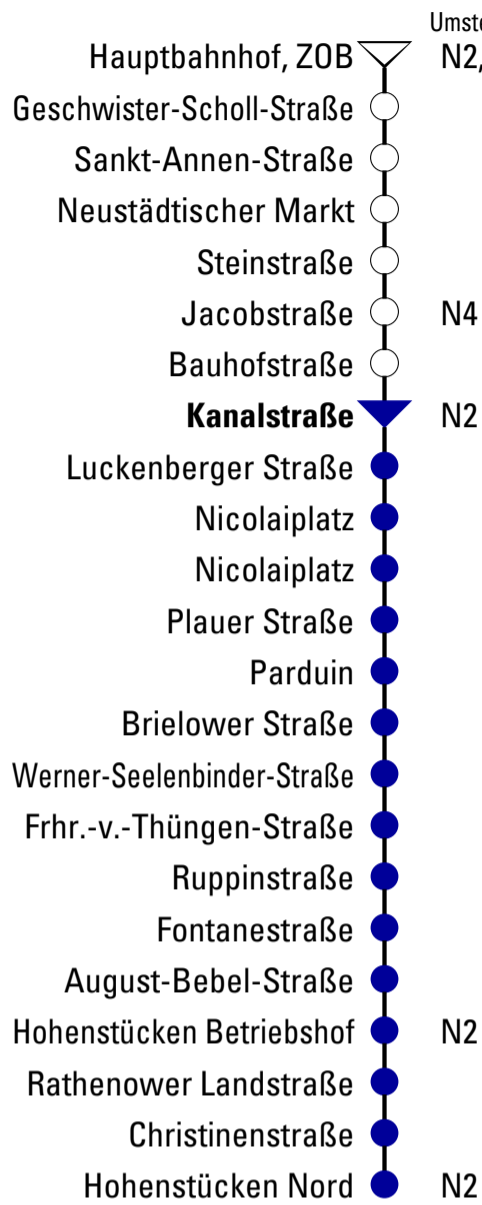

N1

Hohenstücken Nord

Abfahrtszeiten

Gültig ab 30.11.2024

Uhr	Montag - Freitag	Samstag	Sonn- und Feiertag
0		57^{N2}_Y	57^{N2}_X
1		57^{N2}_Y	57^{N2}_X
2		57^W_Y	57^W_X
3			
4			
5		08^{N2}	08^{N2}
6		08	08^{N2}
7			08^{N2}
8			08
18			
19			
20		57^{N2}	57^{N2}
21	08 57^{N2}	08^{N2} 57^{N2}	08 57^{N2}
22	08 57^{N2-Mo}	08 57^{N2}	08 57^{N2}
23	57^{N2-Fr}	57^{N2}	57

N2 = ab Hohenstücken Nord weiter als Linie N2

N2-Fr = Freitags ab Hohenstücken Nord weiter als Linie N2

N2-Mo = Montag bis Donnerstag ab Hohenstücken Nord weiter als Linie N2

W = ab Hohenstücken Nord weiter als Linie N2, aber nur bis W.-Alexis-Straße

X = verkehrt nicht am 25.12. und 26.12.2024 und 21.04., 01.05., 29.05., 09.06.2025

Y = verkehrt nicht am 19.04., 04.10., 01.11. und 27.12.2025

Fahrplanangaben ohne Gewähr!

**Verkehrsbetriebe Brandenburg
an der Havel GmbH**
Durch und durch Brandenburg.