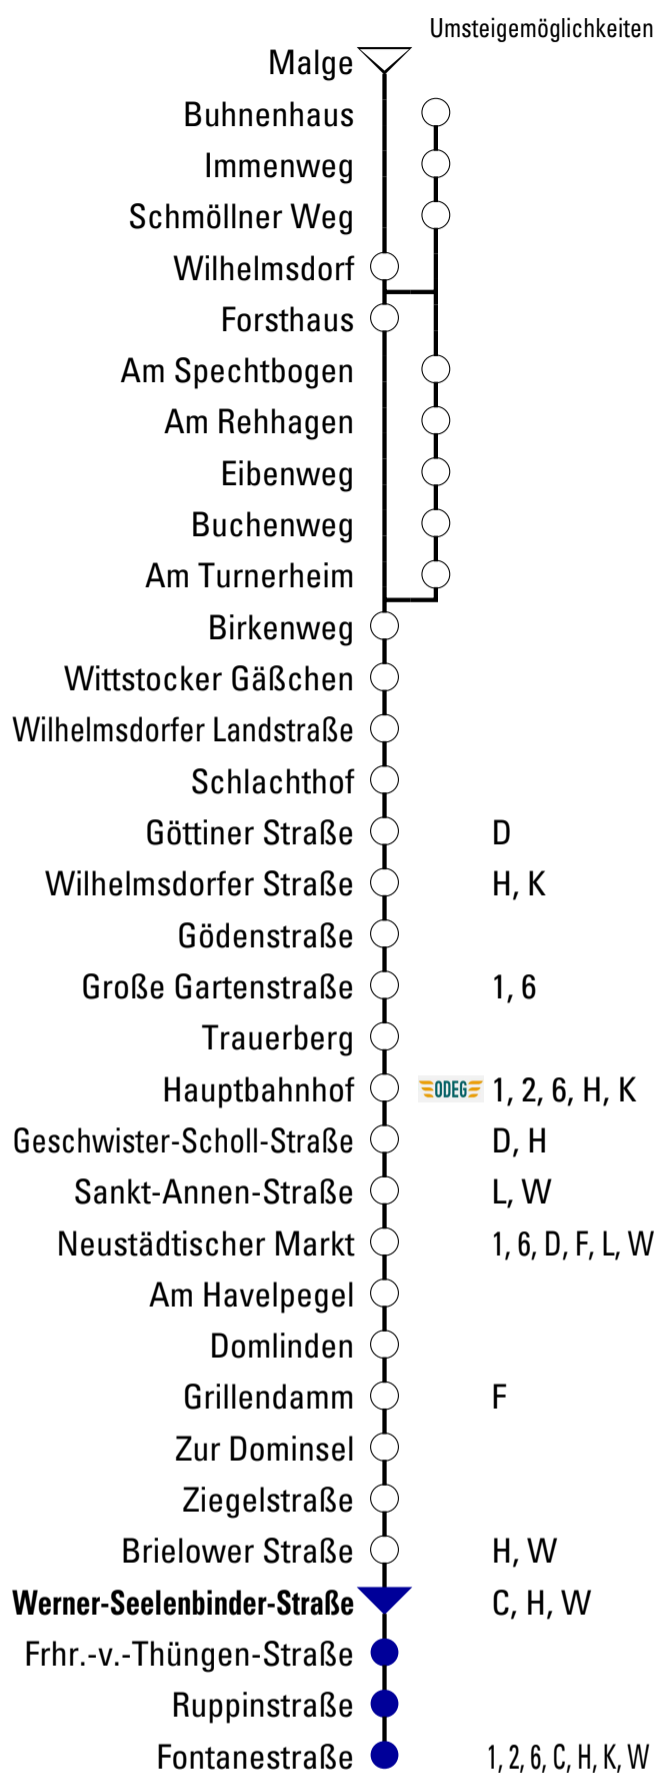

# B<sub>522</sub>

## Fontanestraße

Gültig ab 11.12.2022

### Abfahrtszeiten

Uhr	Montag - Freitag	Samstag	Sonn- und Feiertag
3			
4			
5	22 47		
6	17 37 40 <sup>K</sup> 52	55	
7	02 22 34 <sup>S</sup> 37 52		
8	02 22 37 52	04 34	
9	02 22 37 52	26	26
10	02 22 37 52	04 34	04 34
11	02 22 37 52	04 34	04 34
12	02 22 37 52	04 34	04 34
13	02 22 37 52	04 34	04 34
14	02 22 37 52	04 34	04 34
15	02 22 37 52	04 34	04 34
16	02 22 37 52	04 34	04 34
17	02 22 37 52	04 34	04 34
18	02 22 37 52	04 34	04 34
19	02 22 37 52	04 34	04 34
20	02 22 52	04 34	04 34
21			
22			
23			

S = verkehrt nur an Schultagen

K = Fahrt der Linie K über Fontanestraße zum Haveltor

Fahrplanangaben ohne Gewähr!

**VB** Verkehrsbetriebe Brandenburg  
an der Havel GmbH  
Durch und durch Brandenburg.

Upstallstraße 18, 14772 Brandenburg/H.  
Tel.: 03381 / 317 522 . Fax.: 03381/534 -101  
info@vbbr.de . www.vbbr.de