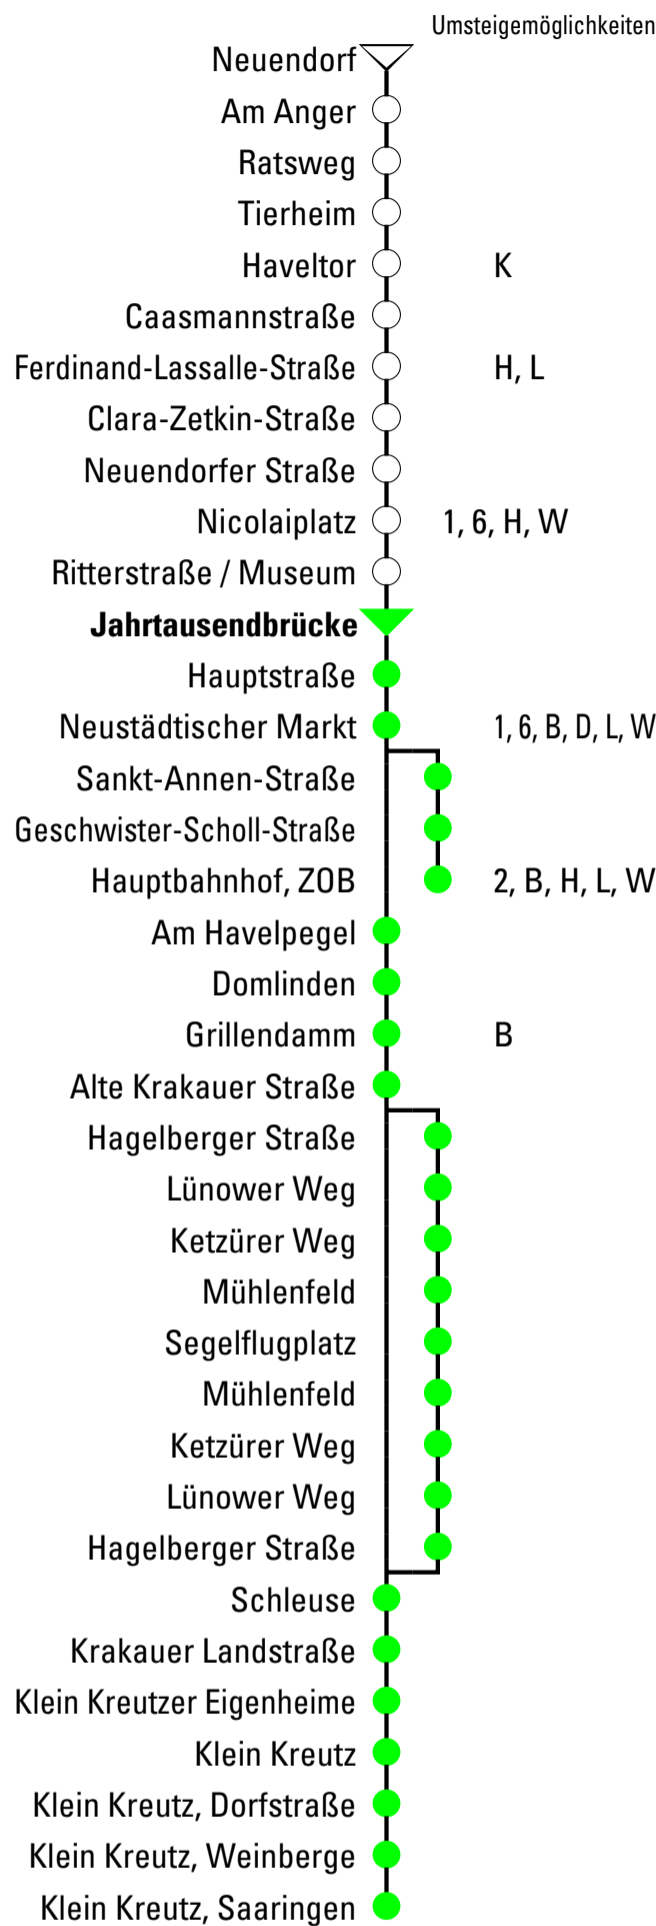

Gültig ab 23.10.2023

Abfahrtszeiten

Uhr	Montag - Freitag	Samstag	Sonn- und Feiertag
3			
4			
5			
6	27		
7	06 ^P 42 ^H		
8	07 ^F	58 ^M	58 ^M
9	10 ¹⁵ _G 10 ^{Di+Do}		
10	11 ^F		
11	21 ^F		
12	38 ^F		
13	22 ^P 49 ^X		
14	31 ^F	06 ^M	06 ^F
15	11 ^F 33 ^M		
16	14 ^R 33 ^F		
17	17 ^R 39 ^M	17 ^M	17 ^M
18			
19			
20			
21			
22			
23			

15 = nur Montag, Mittwoch und Freitag

Di+Do = nur Dienstag und Donnerstag

F = verkehrt nur bis Segelflugplatz

G = verkehrt nur bis Grillendamm

H = verkehrt ab Neustädtischer Markt zum Hauptbahnhof, ZOB

M = verkehrt nur bis Neustädtischer Markt

P = verkehrt nur bis Klein Kreuz

R = verkehrt nur bis Klein Kreuz über Segelflugplatz

X = verkehrt über Segelflugplatz

Fahrplanangaben ohne Gewähr!
