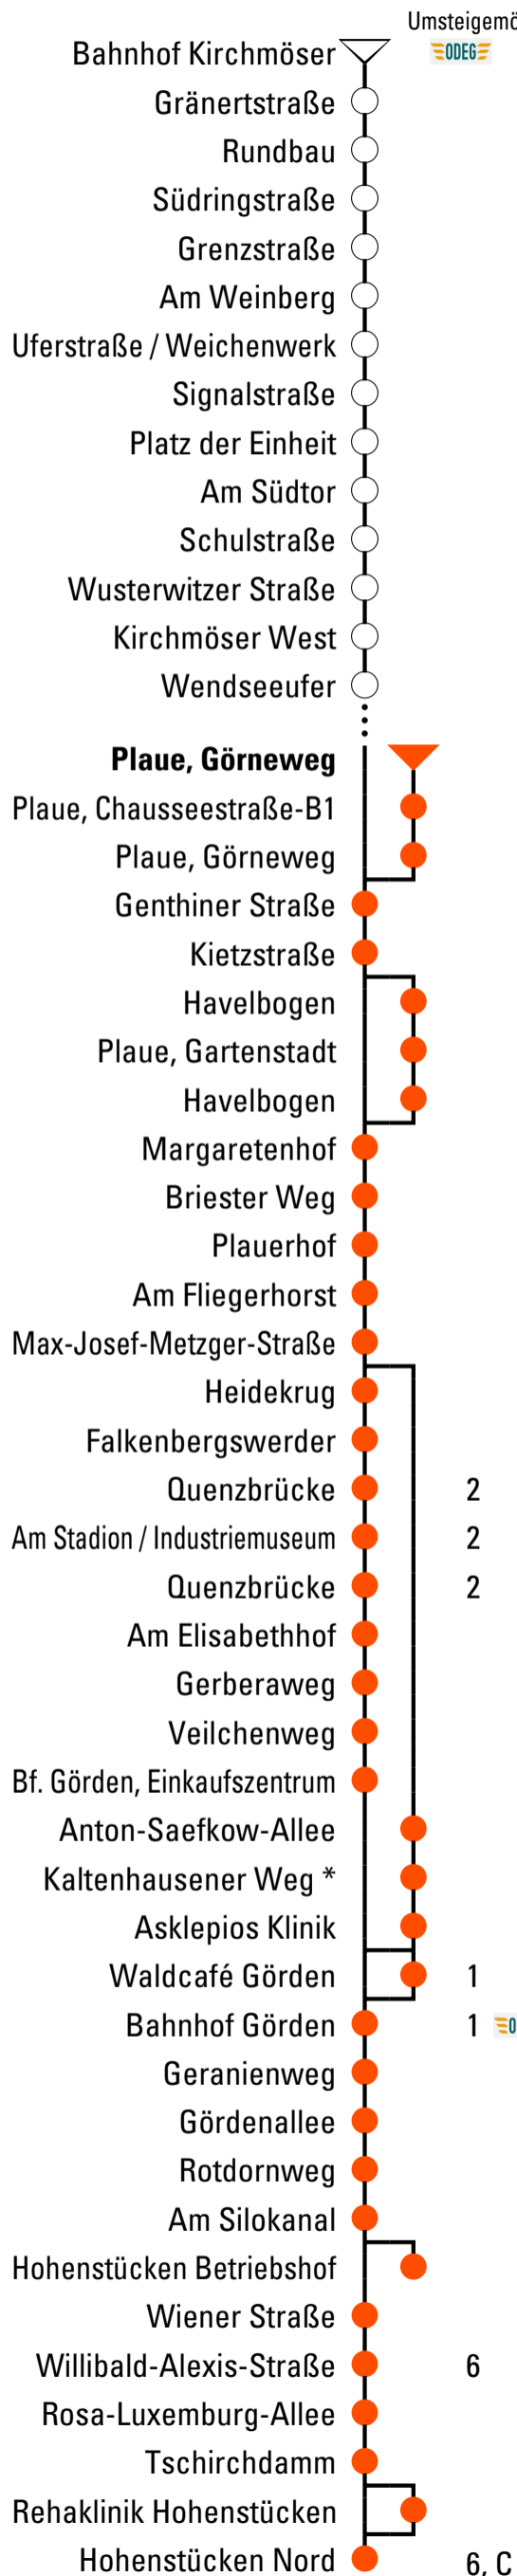

E₅₂₅

- Hohenstücken Nord - Stadtteilbus bis Plaue Gartenstadt

Abfahrtszeiten

Gültig ab 11.12.2022

Uhr	Montag - Freitag	Samstag	Sonn- und Feiertag
3			
4			
5			
6			
7			
8			
9			
10			
11	29 ^{H1} _{SB}		
12			
13	34 ^{SB}		
14	29 ^{SB}		
15			
16	29 ^{SB}		
17			
18	29 ^{H1} _{SB}		
19			
20			
21			
22			
23			

H1 = verkehrt über Plaue, Gartenstadt bis Hohenstücken Betriebshof
 SB = Stadtteilbus

Fahrplanangaben ohne Gewähr!

VB Verkehrsbetriebe Brandenburg
 an der Havel GmbH
 Durch und durch Brandenburg.

Upstallstraße 18, 14772 Brandenburg/H.
 Tel.: 03381 / 317 522 . Fax.: 03381/534 -101
 info@vbbr.de . www.vbbr.de