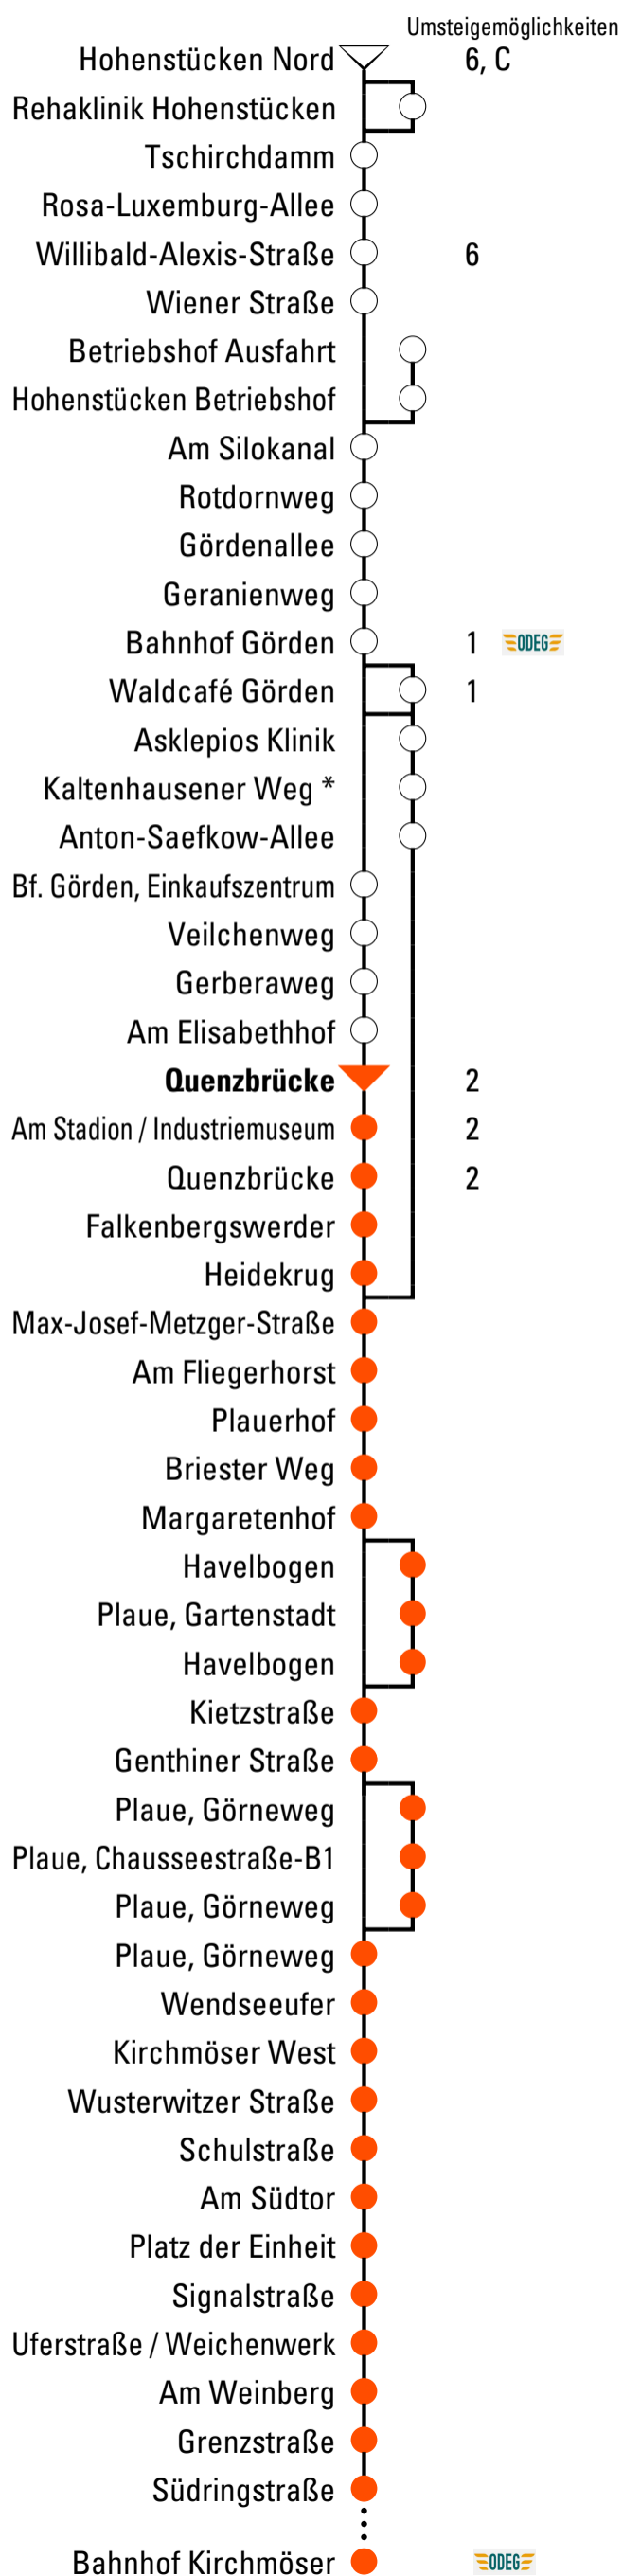

E₅₂₅

Bahnhof Kirchmöser

Gültig ab 11.12.2022

Abfahrtszeiten

Uhr	Montag - Freitag	Samstag	Sonn- und Feiertag
3			
4			
5	30 48		
6	33 48	59 ^K	
7	19		
8	01 19		35
9	21		
10	19		
11	21 39 ^P		
12	19 59		
13	21 59	29	
14	21 59		29
15	19 59		
16	21 59		
17	21		
18	19		
19	18		
20	18		
21	20	13	13
22			
23			

K = verkehrt nur bis Kirchmöser West

P = verkehrt über Plaue, Gartenstadt

Verkehrsbetriebe Brandenburg
an der Havel GmbH
Durch und durch Brandenburg.

Upstallstraße 18, 14772 Brandenburg/H.
Tel.: 03381 / 317 522 . Fax.: 03381/534 -101
info@vbbr.de . www.vbbr.de

Fahrplanangaben ohne Gewähr!

E₅₂₅

Bahnhof Kirchmöser

Gültig ab 11.12.2022

Abfahrtszeiten

Uhr	Montag - Freitag	Samstag	Sonn- und Feiertag
3			
4			
5	32 50		
6	35 49		
7	20	00 ^K 30	
8	02 20	30	36
9	23	30	30
10	20	30	30
11	23 41 ^P	30	30
12	20	30	30
13	00 22	30	30
14	00 23	30	30
15	00 20	30	30
16	00 22	30	30
17	00 23	30	30
18	20	30	30 ^K
19	20	30 ^K	
20	20		
21	21	14	14
22			
23			

K = verkehrt nur bis Kirchmöser West

P = verkehrt über Plaue, Gartenstadt

VB Verkehrsbetriebe Brandenburg an der Havel GmbH
Durch und durch Brandenburg.

Upstallstraße 18, 14772 Brandenburg/H.
Tel.: 03381 / 317 522 . Fax.: 03381/534 -101
info@vbbr.de . www.vbbr.de