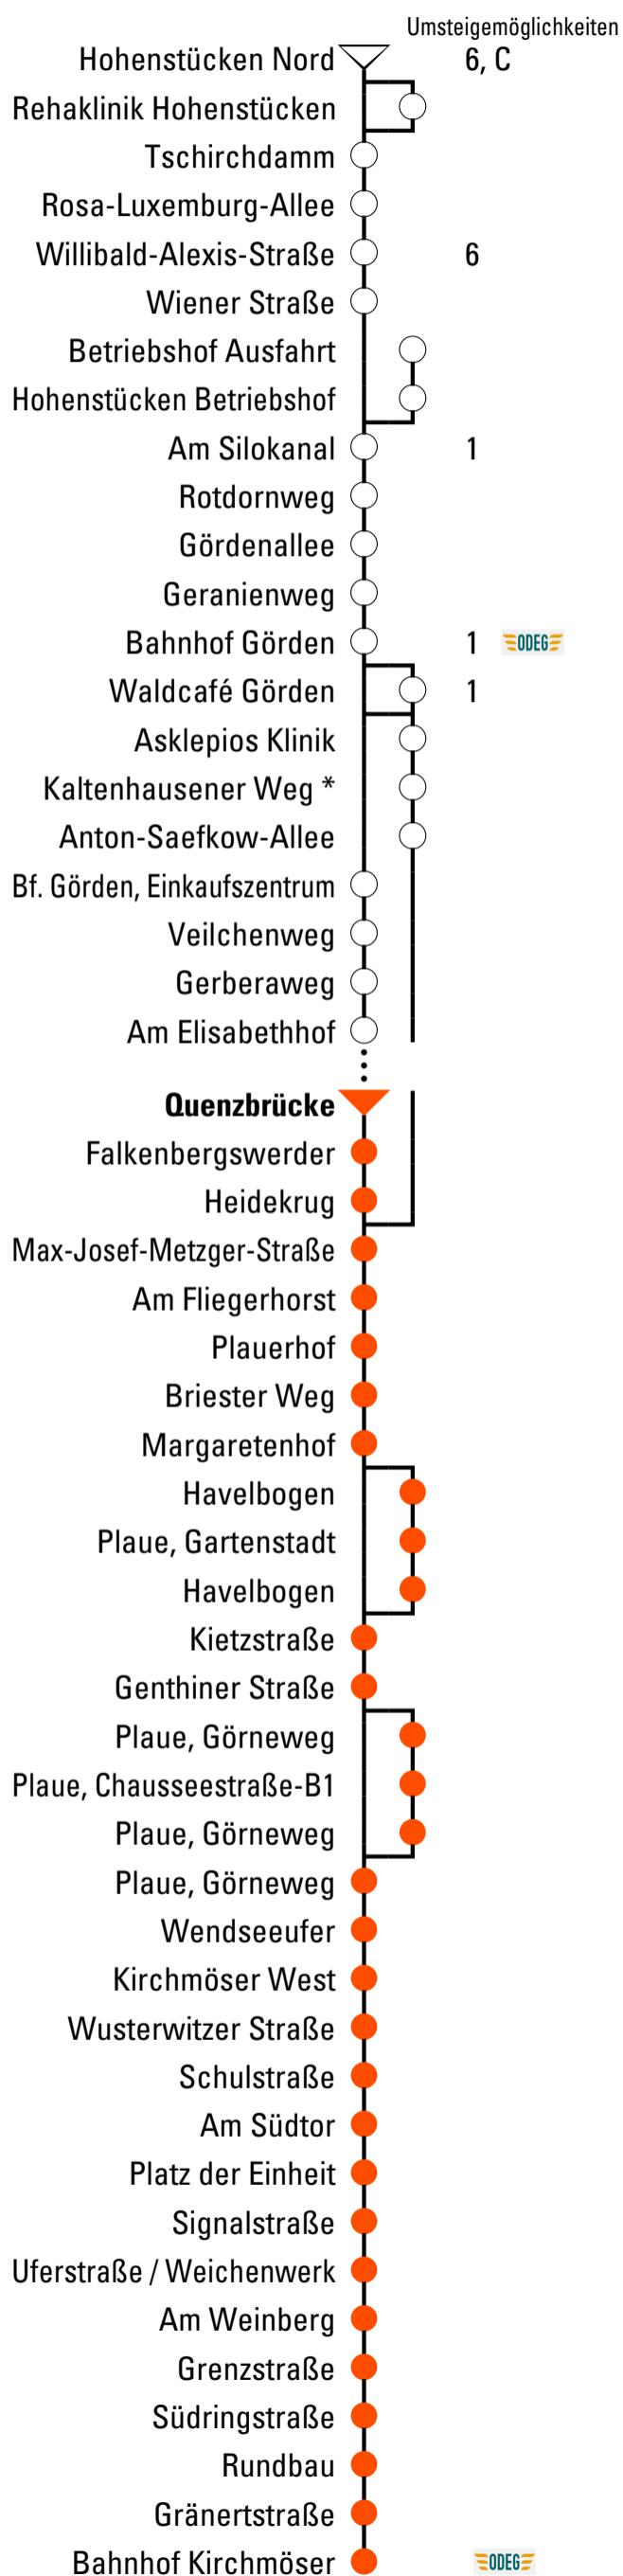

# E<sub>525</sub>

## Bahnhof Kirchmöser

Gültig ab 11.12.2022

### Abfahrtszeiten

Uhr	Montag - Freitag	Samstag	Sonn- und Feiertag
3			
4			
5	32 50		
6	35 49		
7	20	00 <sup>K</sup> 30	
8	02 20	30	36
9	23	30	30
10	20	30	30
11	23 41 <sup>P</sup>	30	30
12	20	30	30
13	00 22	30	30
14	00 23	30	30
15	00 20	30	30
16	00 22	30	30
17	00 23	30	30
18	20	30	30 <sup>K</sup>
19	20	30 <sup>K</sup>	
20	20		
21	21	14	14
22			
23			

## Abfahrtszeiten

Uhr	Montag - Freitag	Samstag	Sonn- und Feiertag
3			
4			
5	32 50		
6	35 49		
7	20	00 <sup>K</sup> 30	
8	02 20	30	36
9	23	30	30
10	20	30	30
11	23 41 <sup>P</sup>	30	30
12	20	30	30
13	00 22	30	30
14	00 23	30	30
15	00 20	30	30
16	00 22	30	30
17	00 23	30	30
18	20	30	30 <sup>K</sup>
19	20	30 <sup>K</sup>	
20	20		
21	21	14	14
22			
23			