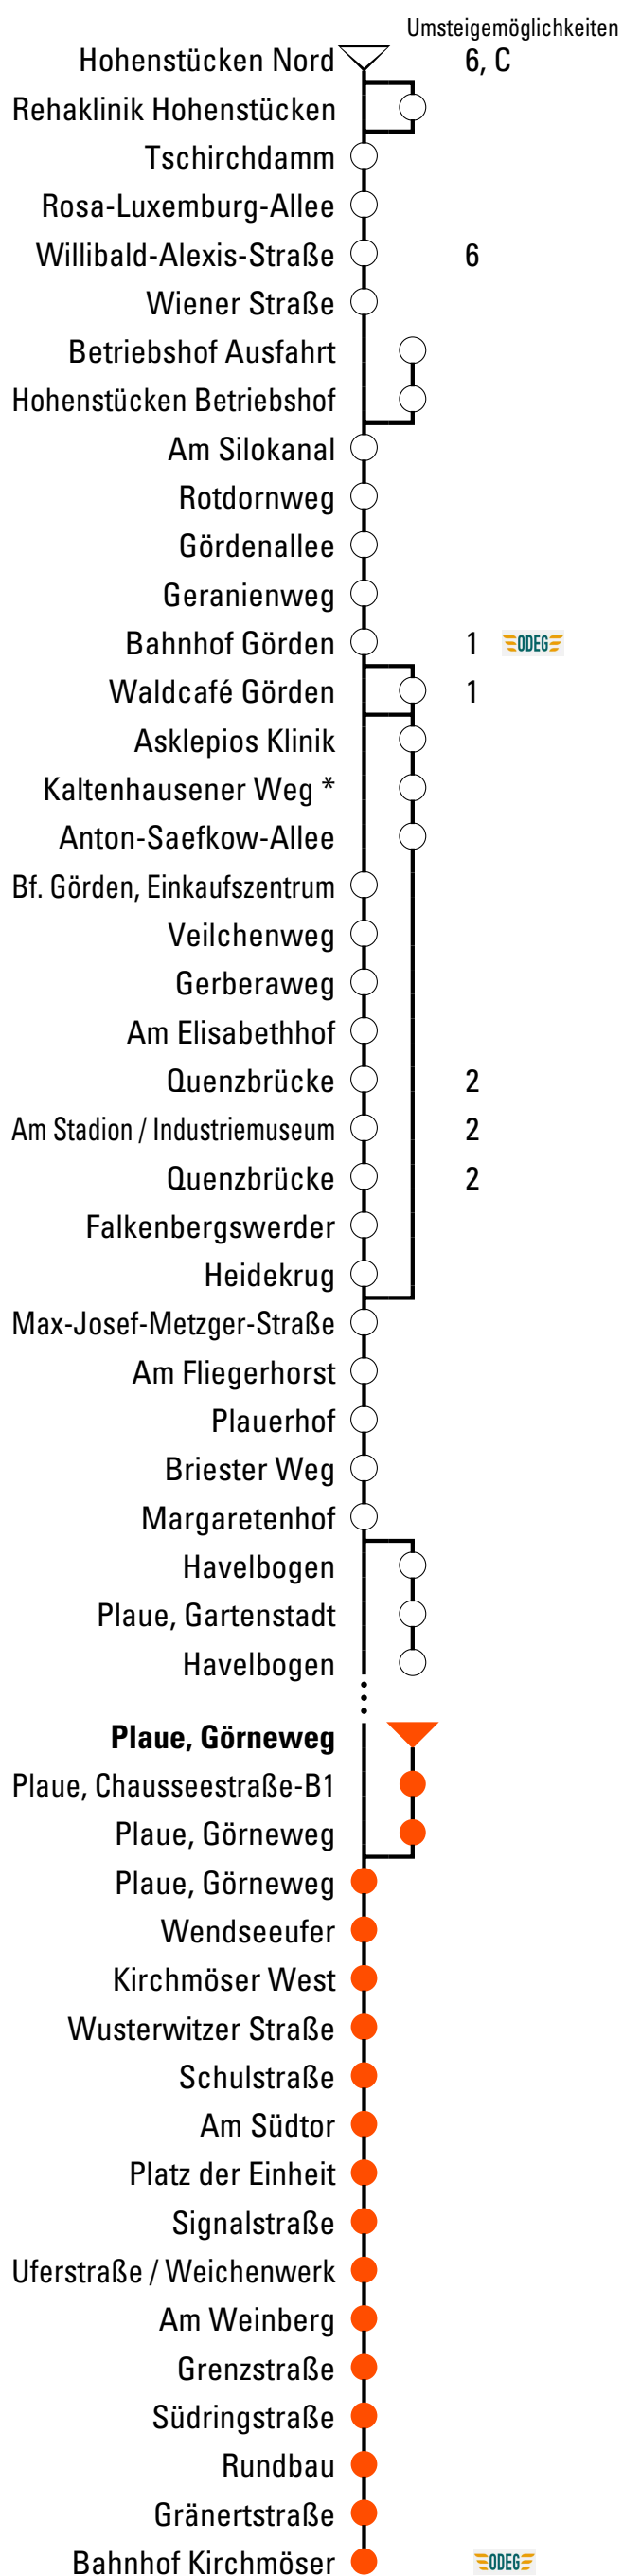

E₅₂₅

Bahnhof Kirchmöser

Gültig ab 11.12.2022

Abfahrtszeiten

Uhr	Montag - Freitag	Samstag	Sonn- und Feiertag
3			
4			
5			
6			
7	09 ^{SB}		
8	07 ^{SB}		
9	41 ^{SB}		
10			
11			
12	41 ^{SB}		
13			
14			
15	41 ^{SB}		
16			
17	41 ^{SB}		
18			
19			
20			
21			
22			
23			

SB = Stadtteilbus

VB Verkehrsbetriebe Brandenburg
an der Havel GmbH
Durch und durch Brandenburg.

Upstallstraße 18, 14772 Brandenburg/H.
Tel.: 03381 / 317 522 . Fax.: 03381/534 -101
info@vbbr.de . www.vbbr.de