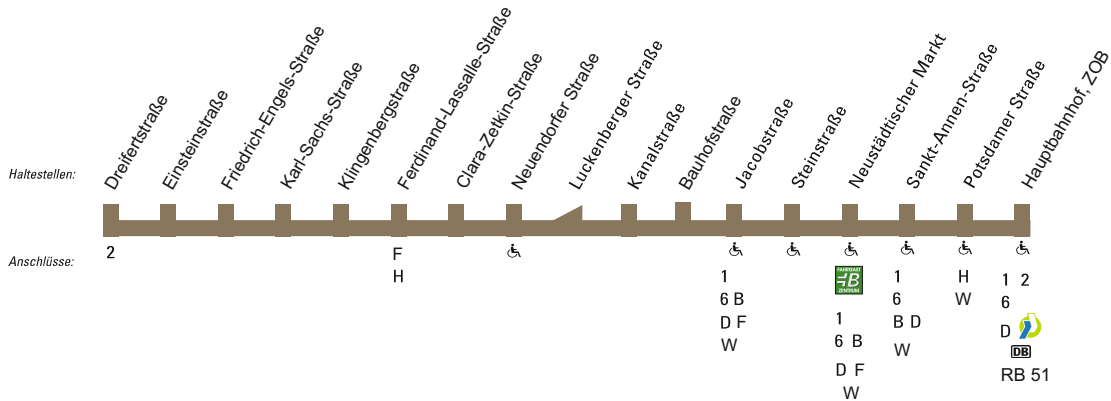

Dreifertstraße - Klingenbergssiedlung - Neuendorfer Straße - Jacobstraße - Neustädtischer Markt - Potsdamer Straße - Hauptbahnhof, ZOB

Dreifertstraße – Klingenbergsiedlung – Neuendorfer Straße – Jacobstraße – Neustädtischer Markt – Potsdamer Straße – Hauptbahnhof, ZOB
Montag – Freitag

Haltestellen	Abfahrtszeiten							
Dreifertstraße ab	6.57	7.41	9.04	10.04	11.34	12.34	13.46	15.29
Einsteinstraße	59	43	06	06	36	36	48	31
Friedrich–Engels–Straße	7.00	44	07	07	37	37	49	32
Karl–Sachs–Straße	01	45	08	08	38	38	50	33
Klingenbergstraße	02	46	09	09	39	39	51	34
Ferdinand–Lassalle–Straße	05	49	12	12	42	42	54	37
Clara–Zetkin–Straße	05	49	12	12	42	42	54	37
Neuendorfer Straße	07	51	14	14	44	44	56	39
Nicolaiplatz		7.52						
Kanalstraße	08		15	15	45	45	57	40
Bauhofstraße	09		16	16	46	46	58	41
Jacobstraße	10		17	17	47	47	59	42
Steinstraße	11		18	18	48	48	14.00	43
Neust. Markt – In der Steinstraße	13		20	20	50	50	02	45
Sankt–Annen–Straße	15		22	22	52	52	04	47
Potsdamer Straße	16		23	23	53	53	05	48
Hauptbahnhof, ZOB – Bussteig 6 an	7.19		9.26	10.26	11.56	12.56	14.08	15.51

Hauptbahnhof, ZOB – Potsdamer Straße – Neust. Markt – Jcobstraße – Neuendorfer Straße – Klingenbergsiedlung – Dreifertstraße
Montag – Freitag

Haltestellen	Abfahrtszeiten							
Hauptbahnhof, ZOB – Bussteig 6 ab	7.27	11.05	12.05	13.05	14.10	16.10	18.10	
Potsdamer Straße	29	07	07	07	12	12	12	
Sankt–Annen–Straße	30	08	08	08	13	13	13	
Neust. Markt – In der St.–Annen–Straße	31	09	09	09	14	14	14	
Steinstraße	32	10	10	10	15	15	15	
Jacobstraße	34	12	12	12	17	17	17	
Bauhofstraße	35	13	13	13	18	18	18	
Kanalstraße	36	14	14	14	19	19	19	
Luckenberger Straße	37	15	15	15	20	20	20	
Neuendorfer Straße	38	16	16	16	21	21	21	
Clara–Zetkin–Straße	39	17	17	17	22	22	22	
Ferdinand–Lassalle–Straße	40	18	18	18	23	23	23	
Klingenbergstraße	43	21	21	21	26	26	26	
Karl–Sachs–Straße	44	22	22	22	27	27	27	
Friedrich–Engels–Straße	45	23	23	23	28	28	28	
Einsteinstraße	46	24	24	24	29	29	29	
Dreifertstraße an	7.48	11.26	12.26	13.26	14.31	16.31	18.31	