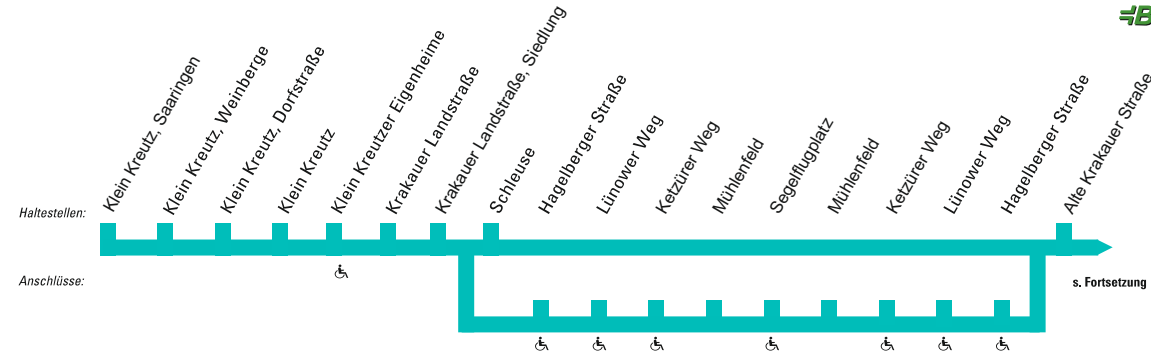

Klein Kreutz – Segelflugplatz – Neust. Markt – Haveltor – Neuendorf

- 103 -

526

F

Klein Kreuz – Segelflugplatz – Neust. Markt – Haveltor – Neuendorf

Montag – Freitag

Haltestellen	Abfahrtszeiten															
	S								Di+Do							
Betriebshof Ausfahrt ab	5.59															
VBBr Betriebshof/Upstallstraße	6.00															
Oskar Campus	00															
Upstallstraße	01															
Massowburg	03															
Werner-Seelenbinder-Straße	05															
Brielower Straße	06															
Parduin	08															
Plauer Straße	09															
Nicolaiplatz – Stadtverwaltung	10															
Klein Kreuz, Saaringen	6.50				9.30				14.18							
Klein Kreuz, Weinberge	53															
Klein Kreuz, Dorfstraße	54															
Klein Kreuz	55 7.22				35				13.44 23				16.37 17.40			
Klein Kreuzer Eigenheime	56 23		36		45 24		38 41									
Krakauer Landstraße	58 25		38		47 26		40 43									
Krakauer Landstraße, Siedlung	59 26		39		48 27		41 44									
Schleuse			40		28		42 45									
Hagelberger Straße	7.00 27				49											
Lünower Weg	01 28				50											
Ketzürer Weg	02 29				51											
Mühlenfeld	03 30				52											
Segelflugplatz	6.22 7.03		04 31 8.28		10.32 11.33		13.03 53		14.54 15.36		16.52					
Mühlenfeld	23 04 05		32 29		33 34		04 54		55 37		53					
Ketzürer Weg	23 04 05		32 29		33 35		04 54		55 37		53					
Lünower Weg	24 05 06		33 30		34 36		05 55		56 38		54					
Hagelberger Straße	25 06 07		34 31		35 37		06 56		57 39		55					
Alte Krakauer Straße	26 07 08		35 32		41 36 38		07 57		29 58 40		43 56 46					
Grillendamm							30		44		47					
Grillendamm	27 08 09		36 33		9.38 42 37 39		12.40 08 58		59 41		57					
Domlinden	6.28 7.09 7.10		7.37 8.34		9.39 9.43 10.38 11.40		12.41 13.09 13.59		15.00 15.42		16.58					