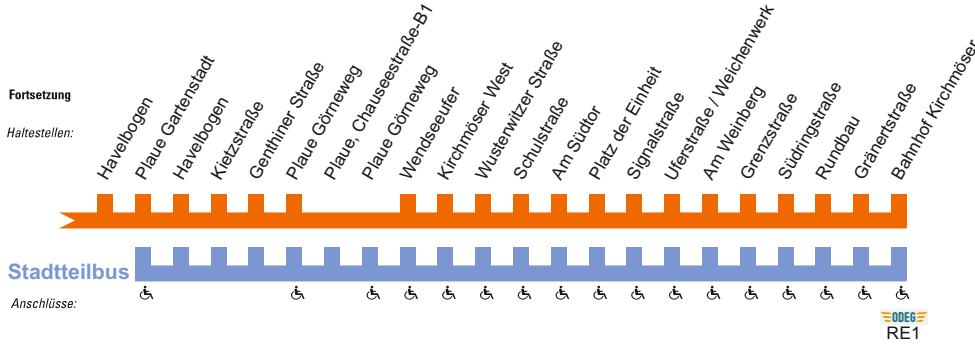

**Hohenstücken Nord – Am Stadion/Industriemuseum –
Plaue, Gartenstadt - Kirchmöser West – Bahnhof Kirchmöser**