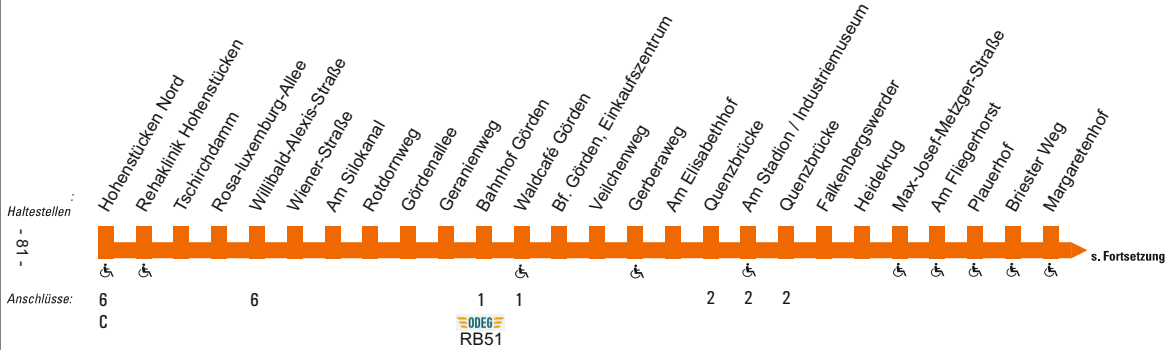

**Hohenstücken Nord – Am Stadion/Industriemuseum –
Plaue, Gartenstadt - Kirchmöser West – Bahnhof Kirchmöser**