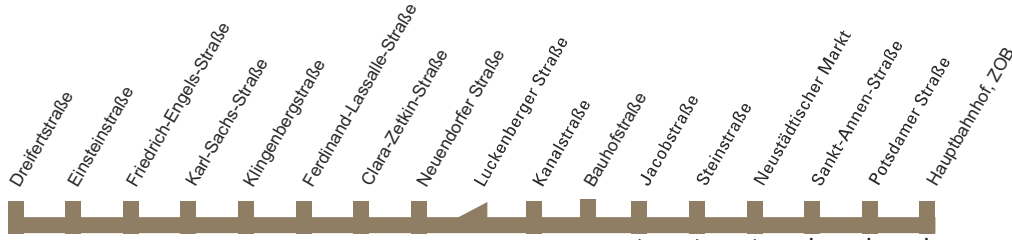

Dreifertstraße - Klingenbergssiedlung - Neuendorfer Straße - Jacobstraße - Neustädtischer Markt - Potsdamer Straße - Hauptbahnhof,ZOB

- 120 -

Haltestellen:

Anschlüsse:

2

FH

16  
BDFW
  
16  
BDFW
16  
BDW

DHW

16  
2DW

**530**

Dreifertstraße - Klingenbergssiedlung -  
Neuendorfer Straße - Jacobstraße - Neustädtischer Markt -  
Potsdamer Straße - Hauptbahnhof, ZOB

Haltestellen	Abfahrtszeiten							
Fontanestraße ab	6.43							
Dreifertstraße	50	7.51	8.50	9.50	11.50	12.50	13.50	15.50
Einsteinstraße	52	53	52	52	52	52	52	52
Friedrich-Engels-Straße	53	54	53	53	53	53	53	53
Karl-Sachs-Straße	54	55	54	54	54	54	54	54
Klingenbergstraße	55	56	55	55	55	55	55	55
Ferdinand-Lassalle-Straße	58	59	58	58	58	58	58	58
Clara-Zetkin-Straße	58	59	58	58	58	58	58	58
Neuendorfer Straße	7.00	8.01	9.00	10.00	12.00	13.00	14.00	16.00
Nicolaiplatz		8.02						
Kanalstraße	01		01	01	01	01	01	01
Bauhofstraße	02		02	02	02	02	02	02
Jacobstraße	03		03	03	03	03	03	03
Steinstraße	04		04	04	04	04	04	04
Neust. Markt - In der Steinstraße	06		06	06	06	06	06	06
Sankt-Annen-Straße	08		08	08	08	08	08	08
Potsdamer Straße	09		09	09	09	09	09	09
Hauptbahnhof, ZOB – Bussteig 6 an	7.12		9.12	10.12	12.12	13.12	14.12	16.12

Haltestellen	Abfahrtszeiten							
Hauptbahnhof, ZOB – Bussteig 6 ab	7.20	11.20	12.21	13.21	14.21	16.21	18.21	
Potsdamer Straße	22	22	23	23	23	23	23	
Sankt-Annen-Straße	23	23	24	24	24	24	24	
Neust. Markt - In der St.-Annen-Straße	24	24	25	25	25	25	25	
Steinstraße	25	25	26	26	26	26	26	
Jacobstraße	27	27	28	28	28	28	28	
Bauhofstraße	28	28	29	29	29	29	29	
Kanalstraße	29	29	30	30	30	30	30	
Luckenberger Straße	30	30	31	31	31	31	31	
Neuendorfer Straße	31	31	32	32	32	32	32	
Clara-Zetkin-Straße	32	32	33	33	33	33	33	
Ferdinand-Lassalle-Straße	33	33	34	34	34	34	34	
Klingenbergstraße	36	36	37	37	37	37	37	
Karl-Sachs-Straße	37	37	38	38	38	38	38	
Friedrich-Engels-Straße	38	38	39	39	39	39	39	
Einsteinstraße	39	39	40	40	40	40	40	
Dreifertstraße an	7.41	11.41	12.42	13.42	14.42	16.42	18.42	