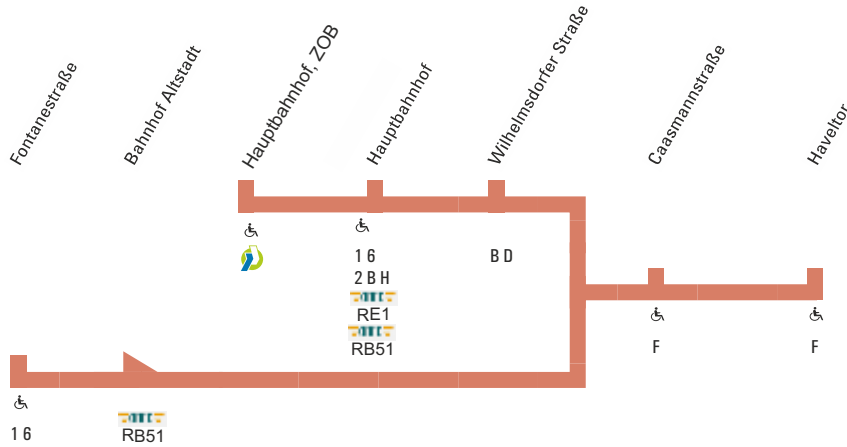

529

Fontanestraße - Bahnhof Altstadt - Haveltor - Hauptbahnhof, ZOB

Fontanestraße - Bahnhof Altstadt - Haveltor - Hauptbahnhof, ZOB

- 118 -

Upstallstraße – Fontanestraße – Bahnhof Altstadt – Haveltor – Hauptbahnhof, ZOB

Montag – Freitag

Haltestellen	Abfahrtszeiten				
	S	S	S	S	S
Betriebshof Ausfahrt ab	6.34				
VBBr Betriebshof/Upstallstraße	35				
Oskar Campus	35				
Upstallstraße	36				
Massowburg	38				
Werner-Seelenbinder-Straße	40				
Frhr.-v.-Thüngen-Straße	41				
Ruppstraße	43				
Fontanestraße	45				
Bahnhof Altstadt – unten	47				
Caasmannstraße	49				
Haveltor an	6.50	12.58	13.31	14.09	14.51
Caasmannstraße ab		59	32	10	52
Wilhelmsdorfer Straße		13.02	35	13	55
Hauptbahnhof – Bussteig 5		04	37	15	57
Hauptbahnhof, ZOB – Bussteig 6 an		13.05	13.38	14.16	14.58

S = verkehrt nur an Schultagen

Hauptbahnhof, ZOB – Haveltor

Montag – Freitag

Haltestellen	Abfahrtszeiten
	S
Hauptbahnhof, ZOB – Bussteig 6 ab	7.08
Hauptbahnhof – Bussteig 4	09
Wilhelmsdorfer Straße	12
Caasmannstraße	16
Haveltor an	7.17

S = verkehrt nur an Schultagen

Bahnhof Altstadt - Haveltor - Hauptbahnhof, ZOB
Upstallstraße - Fontanestraße -

Hauptbahnhof, ZOB - Haveltor

529

K