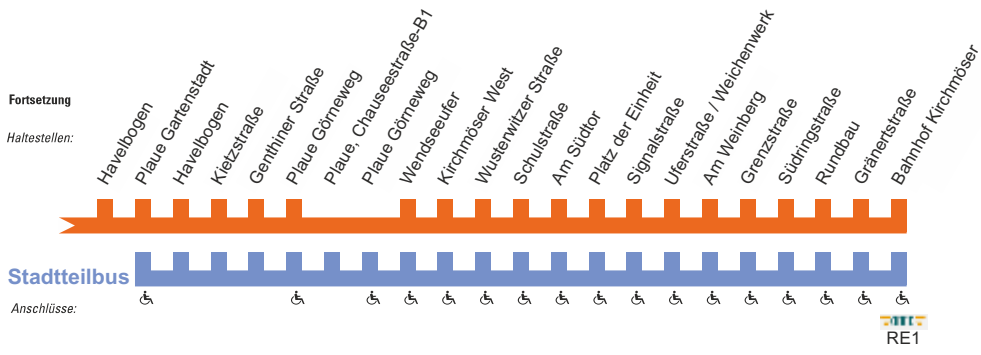

**Hohenstücken Nord – Am Stadion/Industriemuseum –
Plaue, Gartenstadt - Kirchmöser West – Bahnhof Kirchmöser**

Hohenstücken Nord – Am Stadion/Industriemuseum -
Plaue, Gartenstadt – Kirchmöser West – Bahnhof Kirchmöser

Montag – Freitag

Haltestellen		Abfahrtszeiten															
Hohenstücken Nord	ab	5.14			6.29	SB	S	SH	SB	7.42	8.02	SB	9.02	SB	10.02	SB	11.02
Rehaklinik Hohenstücken													04				04
Tschirchdamm		15			30		03	08		43	03		06		03		06
Rosa-Luxemburg-Allee		16			31		04	09		44	04		07		04		07
Willibald-Alexis-Straße		17			32		05	10		45	05		08		05		08
Wiener Straße		19			34		07	12		47	07		10		07		10
August-Bebel-Straße								7.14									
Betriebshof Ausfahrt		4.23	5.08		6.00		6.45										
Hohenstücken Betriebshof		25	10		02		47										
Am Silokanal		26	11	20	03	35	48	08		48	08		11		08		11
Rotdornweg		26	11	21	03	36	48	09		49	09		11		09		11
Gördenallee		27	12	22	04	37	49	10		50	10		12		10		12
Geranienweg		28	13	23	05	38	50	11		51	11		13		11		13
Bahnhof Görden		29	14	23	06	38	51	11		51	11		14		11		14
Waldcafé Görden		30	15		5.41	07	6.26	40	52	53							
Asklepios Klinik		32	17		09			54									
Kaltenhausener Weg		33	18		10			55									
Anton-Saefkow-Allee		34	19		11			56									
Bf. Görden, Einkaufszentrum			24	42	27	41		12		54	12		15		12		15
Veilchenweg			25	43	28	42		13		55	13		16		13		16
Gerberaweg			27	45	30	44		15		57	15		17		15		17
Am Elisabethhof			28	46	31	45		16		58	16		19		16		19
Quenzbrücke			30	48	33	48		19		8.01	19		21		19		21
Am Stadion / Industriemuseum			31	49	34	49		20		02	20		22		20		22
Quenzbrücke			32	50	35	49		20		02	20		23		20		23
Falkenbergswerder			33	51	36	51		22		04	22		24		22		24
Heidekrug			34	51	36	51		22		04	22		25		22		25
Max-Josef-Metzger-Straße		35	20	35	52	12	37	52	57	23		05	23		26		26
Am Fliegerhorst		36	21	36	53	13	38	53	58	24		06	24		27		27
Plauer Hof		37	22	37	54	14	39	54	59	25		07	25		28		28
Briester Weg		4.38	5.23	5.38	5.55	6.15	6.40	6.55	7.00	7.26		8.08	8.26		9.29		10.26