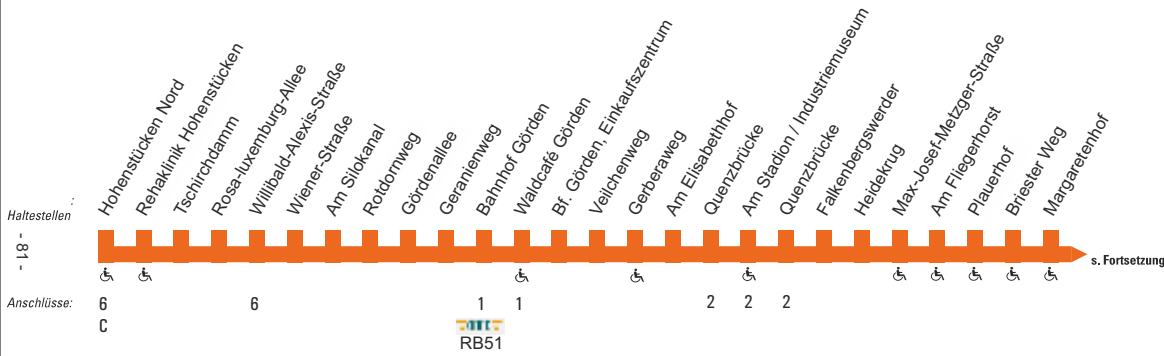

**Hohenstücken Nord – Am Stadion/Industriemuseum –
Plaue, Gartenstadt - Kirchmöser West – Bahnhof Kirchmöser**

Hohenstücken Nord – Am Stadion/Industriemuseum -
Plaue, Gartenstadt – Kirchmöser West – Bahnhof Kirchmöser

Montag – Freitag

Haltestellen		Abfahrtszeiten															
Hohenstücken Nord	ab	5.14			6.29	SB	S	SH	SB	7.42	8.02	SB	9.02	SB	10.02	SB	11.02
Rehaklinik Hohenstücken													04				04
Tschirchdamm		15			30		03	08		43	03		06		03		06
Rosa-Luxemburg-Allee		16			31		04	09		44	04		07		04		07
Willibald-Alexis-Straße		17			32		05	10		45	05		08		05		08
Wiener Straße		19			34		07	12		47	07		10		07		10
August-Bebel-Straße								7.14									
Betriebshof Ausfahrt		4.23	5.08		6.00		6.45										
Hohenstücken Betriebshof		25	10		02		47										
Am Silokanal		26	11	20	03	35	48	08		48	08		11		08		11
Rotdornweg		26	11	21	03	36	48	09		49	09		11		09		11
Gördenallee		27	12	22	04	37	49	10		50	10		12		10		12
Geranienweg		28	13	23	05	38	50	11		51	11		13		11		13
Bahnhof Görden		29	14	23	06	38	51	11		51	11		14		11		14
Waldcafé Görden		30	15		5.41	07	6.26	40	52	53							
Asklepios Klinik		32	17		09			54									
Kaltenhausener Weg		33	18		10			55									
Anton-Saefkow-Allee		34	19		11			56									
Bf. Görden, Einkaufszentrum			24	42	27	41		12		54	12		15		12		15
Veilchenweg			25	43	28	42		13		55	13		16		13		16
Gerberaweg			27	45	30	44		15		57	15		17		15		17
Am Elisabethhof			28	46	31	45		16		58	16		19		16		19
Quenzbrücke			30	48	33	48		19		8.01	19		21		19		21
Am Stadion / Industriemuseum			31	49	34	49		20		02	20		22		20		22
Quenzbrücke			32	50	35	49		20		02	20		23		20		23
Falkenbergswerder			33	51	36	51		22		04	22		24		22		24
Heidekrug			34	51	36	51		22		04	22		25		22		25
Max-Josef-Metzger-Straße		35	20	35	52	12	37	52	57	23		05	23		26		26
Am Fliegerhorst		36	21	36	53	13	38	53	58	24		06	24		27		27
Plauer Hof		37	22	37	54	14	39	54	59	25		07	25		28		28
Briester Weg		4.38	5.23	5.38	5.55	6.15	6.40	6.55	7.00	7.26		8.08	8.26		9.29		10.26