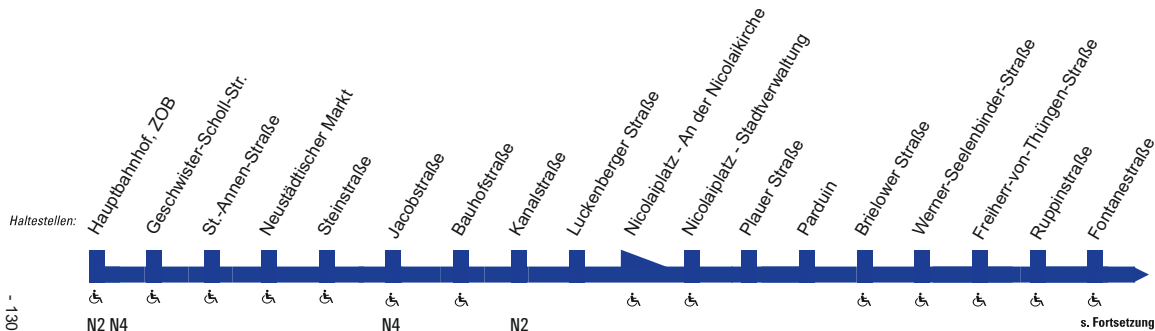

Hauptbahnhof, ZOB - Neustädtischer Markt - Nicolaiplatz - Fontanestraße - Hohenstücken Nord

Hauptbahnhof, ZOB – Neustädtischer Markt –
 Nicolaiplatz – Fontanestraße –
 Hohenstücken Nord

Hauptbahnhof, ZOB – Neustädtischer Markt – Nicolaiplatz – Fontanestraße – Hohenstücken Nord Montag – Freitag
**Hauptbahnhof, ZOB – Neustädtischer Markt –
Nicolaiplatz – Fontanestraße –
Hohenstücken Nord**

Haltestellen	Abfahrtszeiten								
	N2		N2-1	N2-2	5N2	5N2	5W		
Hauptbahnhof, ZOB – Bussteig 6 ab	21.01	21.50	22.01	22.50	23.50	0.50	1.50	2.50	
Geschwister-Scholl-Straße	02	51	02	51	51	51	51	51	
Sankt-Annen-Straße	03	52	03	52	52	52	52	52	
Neust. Markt – In der St.-Annen-Straße	04	53	04	53	53	53	53	53	
Steinstraße	05	54	05	54	54	54	54	54	
Jacobstraße	06	55	06	55	55	55	55	55	
Bauhofstraße	07	56	07	56	56	56	56	56	
Kanalstraße	08	57	08	57	57	57	57	57	
Luckenberger Straße	08	57	08	57	57	57	57	57	
Nicolaiplatz – A. d. Nicolaikirche	09	58	09	58	58	58	58	58	
Nicolaiplatz – Stadtverwaltung	10	59	10	59	59	59	59	59	
Plauer Straße	11	22.00	11	23.00	0.00	1.00	2.00	3.00	
Parduin	12	01	12	01	01	01	01	01	
Brielower Straße	14	03	14	03	03	03	03	03	
Werner-Seelenbinder-Straße	15	04	15	04	04	04	04	04	
Frhr.-v.-Thüngen-Straße	16	05	16	05	05	05	05	05	
Ruppinstraße	17	06	17	06	06	06	06	06	
Fontanestraße	19	08	19	07	07	07	07	07	
August-Bebel-Straße	21	10	21	08	08	08	08	08	
Hohenstücken Betriebshof	22	11	22	09	09	09	09	09	
Rathenower Landstraße	24	13	24	11	11	11	11	11	
Christinenstraße	25	14	25	12	12	12	12	12	
Hohenstücken Nord	an	21.26	22.15	22.26	23.13	0.13	1.13	2.13	3.13

5 = nur Freitag

N2 = ab Hohenstücken Nord weiter als Linie N2

N2-1 = montags - donnerstags ab Hohenstücken Nord weiter als Linie N2

N2-2 = freitags ab Hohenstücken Nord weiter als Linie N2

W = ab Hohenstücken Nord weiter als Linie N2, aber nur bis W.-Alexis-Straße

5 = nur Freitag

Hohenstücken Nord – Fontanestraße –
Nicolaiplatz – Neustädtischer Markt –
Hauptbahnhof, ZOB