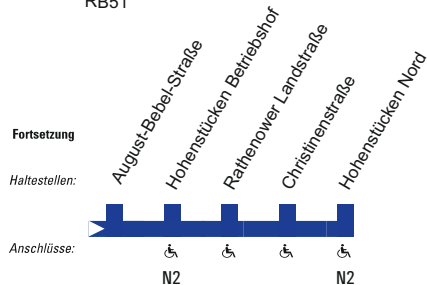

Hauptbahnhof, ZOB - Neustädtischer Markt - Nicolaiplatz - Fontanestraße - Hohenstücken Nord

Hauptbahnhof, ZOB – Neustädtischer Markt –
 Nicolaiplatz – Fontanestraße –
 Hohenstücken Nord

Hauptbahnhof, ZOB – Neustädtischer Markt – Nicolaiplatz – Fontanestraße – Hohenstücken Nord Montag – Freitag
**Hauptbahnhof, ZOB – Neustädtischer Markt –
Nicolaiplatz – Fontanestraße –
Hohenstücken Nord**

Haltestellen	Abfahrtszeiten								
	N2		N2-1	N2-2	5N2	5N2	5W		
Hauptbahnhof, ZOB – Bussteig 6 ab	21.01	21.50	22.01	22.50	23.50	0.50	1.50	2.50	
Geschwister-Scholl-Straße	02	51	02	51	51	51	51	51	
Sankt-Annen-Straße	03	52	03	52	52	52	52	52	
Neust. Markt – In der St.-Annen-Straße	04	53	04	53	53	53	53	53	
Steinstraße	05	54	05	54	54	54	54	54	
Jacobstraße	06	55	06	55	55	55	55	55	
Bauhofstraße	07	56	07	56	56	56	56	56	
Kanalstraße	08	57	08	57	57	57	57	57	
Luckenberger Straße	08	57	08	57	57	57	57	57	
Nicolaiplatz – A. d. Nicolaikirche	09	58	09	58	58	58	58	58	
Nicolaiplatz – Stadtverwaltung	10	59	10	59	59	59	59	59	
Plauer Straße	11	22.00	11	23.00	0.00	1.00	2.00	3.00	
Parduin	12	01	12	01	01	01	01	01	
Brielower Straße	14	03	14	03	03	03	03	03	
Werner-Seelenbinder-Straße	15	04	15	04	04	04	04	04	
Frhr.-v.-Thüngen-Straße	16	05	16	05	05	05	05	05	
Ruppinstraße	17	06	17	06	06	06	06	06	
Fontanestraße	19	08	19	07	07	07	07	07	
August-Bebel-Straße	21	10	21	08	08	08	08	08	
Hohenstücken Betriebshof	22	11	22	09	09	09	09	09	
Rathenower Landstraße	24	13	24	11	11	11	11	11	
Christinenstraße	25	14	25	12	12	12	12	12	
Hohenstücken Nord	an	21.26	22.15	22.26	23.13	0.13	1.13	2.13	3.13

5 = nur Freitag

N2 = ab Hohenstücken Nord weiter als Linie N2

N2-1 = montags - donnerstags ab Hohenstücken Nord weiter als Linie N2

N2-2 = freitags ab Hohenstücken Nord weiter als Linie N2

W = ab Hohenstücken Nord weiter als Linie N2, aber nur bis W.-Alexis-Straße