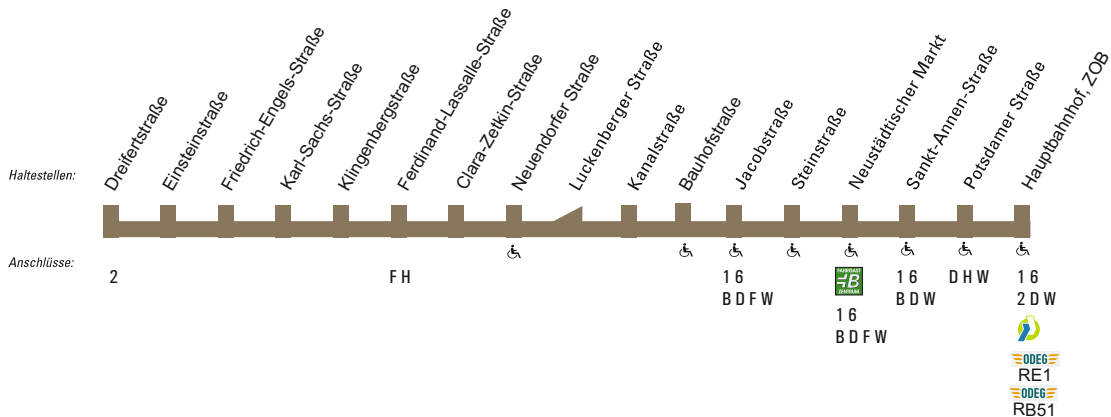

Dreifertstraße - Klingenbergssiedlung - Neuendorfer Straße - Jacobstraße - Neustädtischer Markt - Potsdamer Straße - Hauptbahnhof, ZOB

- 120 -

**Dreifertstraße – Klingenbergssiedlung – Neuendorfer Straße –
 Jacobstraße – Neustädtischer Markt – Potsdamer Straße –
 Hauptbahnhof, ZOB**

Haltestellen	Abfahrtszeiten							
Fontanestraße ab	6.43							
Dreifertstraße	50	7.51	8.50	9.50	11.50	12.50	13.50	15.50
Einsteinstraße	52	53	52	52	52	52	52	52
Friedrich–Engels–Straße	53	54	53	53	53	53	53	53
Karl–Sachs–Straße	54	55	54	54	54	54	54	54
Klingenbergstraße	55	56	55	55	55	55	55	55
Ferdinand–Lassalle–Straße	58	59	58	58	58	58	58	58
Clara–Zetkin–Straße	58	59	58	58	58	58	58	58
Neuendorfer Straße	7.00	8.01	9.00	10.00	12.00	13.00	14.00	16.00
Nicolaiplatz		8.02						
Kanalstraße	01		01	01	01	01	01	01
Bauhofstraße	02		02	02	02	02	02	02
Jacobstraße	03		03	03	03	03	03	03
Steinstraße	04		04	04	04	04	04	04
Neust. Markt – In der Steinstraße	06		06	06	06	06	06	06
Sankt–Annen–Straße	08		08	08	08	08	08	08
Potsdamer Straße	09		09	09	09	09	09	09
Hauptbahnhof, ZOB – Bussteig 6 an	7.12		9.12	10.12	12.12	13.12	14.12	16.12