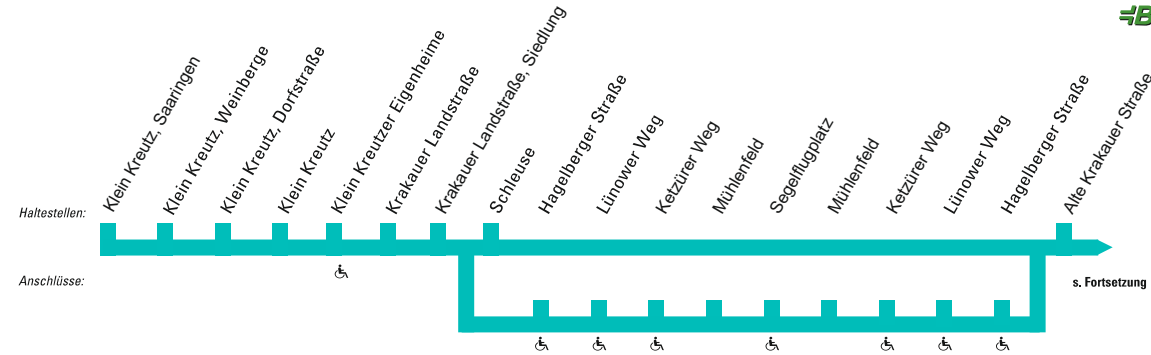

**Klein Kreuz – Segelflugplatz – Neust. Markt – Haveltor – Neuendorf**

- 103 -

526

F

## Klein Kreuz – Segelflugplatz – Neust. Markt – Haveltor – Neuendorf

## Montag – Freitag

Haltestellen	Abfahrtszeiten															
	Di+Do															
Betriebshof Ausfahrt ab	5.59															
VBBr Betriebshof/Upstallstraße	6.00															
Oskar Campus	00															
Upstallstraße	01															
Massowburg	03															
Werner-Seelenbinder-Straße	05															
Brielower Straße	06															
Parduin	08															
Plauer Straße	09															
Nicolaiplatz – Stadtverwaltung	10															
Klein Kreuz, Saaringen	6.50	9.30			14.18											
Klein Kreuz, Weinberge	53	33			21											
Klein Kreuz, Dorfstraße	54	34			22											
Klein Kreuz	55	7.22	35			13.44		23	16.37		17.40					
Klein Kreuzer Eigenheime	56	23	36			45		24	38		41					
Krakauer Landstraße	58	25	38			47		26	40		43					
Krakauer Landstraße, Siedlung	59	26	39			48		27	41		44					
Schleuse			40					28	42		45					
Hagelberger Straße	7.00	27						49								
Lünower Weg	01	28						50								
Ketzürer Weg	02	29						51								
Mühlenfeld	03	30						52								
Segelflugplatz	6.22	04	31	8.28	10.32 11.33		13.03		53	14.54 15.36		16.52				
Mühlenfeld	23	05	32	29	33 34		04 54		54	55 37		53				
Ketzürer Weg	23	05	32	29	33 35		04 54		54	55 37		53				
Lünower Weg	24	06	33	30	34 36		05 55		55	56 38		54				
Hagelberger Straße	25	07	34	31	35 37		06 56		56	57 39		55				
Alte Krakauer Straße	26	08	35	32	41 36 38		07 57		57	29	58	40	43	56	46	
Grillendamm									30				44		47	
Grillendamm	27	09	36	33	9.38	42	37	39	12.40	08	58		59	41	57	
Domlinden	6.28	7.10	7.37	8.34	9.39	9.43	10.38	11.40	12.41	13.09	13.59		15.00	15.42	16.58	

**15** = nur Montag, Mittwoch und Freitag

**Di+Do**= nur Dienstag und Donnerstag

526

F