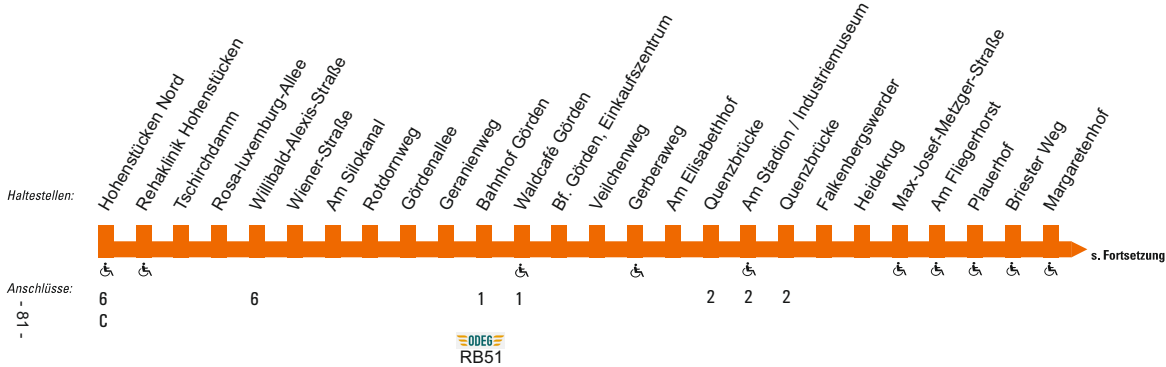

Hohenstücken Nord – Am Stadion/Industriemuseum – Kirchmöser West – Bahnhof Kirchmöser **Montag – Freitag**

Haltestellen		Abfahrtszeiten																	
				SB		H		SB		SB		SB		SB					
Hohenstücken Nord	ab	5.14		6.29		7.02		7.07		7.42		8.02		9.02		10.02		11.02	
Rehaklinik Hohenstücken														04		03		04	
Tschirchdamm		15		30		03		08		43		03		06		03		06	
Rosa-Luxemburg-Allee		16		31		04		09		44		04		07		04		07	
Willibald-Alexis-Straße		17		32		05		10		45		05		08		05		08	
Wiener Straße		19		34		07		12		47		07		10		07		10	
August-Bebel-Straße								7.14											
Betriebshof Ausfahrt		4.23 5.08		6.00		6.41													
Hohenstücken Betriebshof		25 10		02		43													
Am Silokanal		26 11 20		03		35 44		08		48 08		11		08		11		11	
Rotdornweg		26 11 21		03		36 44		09		49 09		11		09		11		11	
Gördenallee		27 12 22		04		37 45		10		50 10		12		10		12		12	
Geranienweg		28 13 23		05		38 46		11		51 11		13		11		13		13	
Bahnhof Görden		29 14 23		06		38 47		11		51 11		14		11		14		14	
Waldcafé Görden		30 15		5.41 07		6.26 40		48		53									
Asklepios Klinik		32 17		09		50													
Kaltenhausener Weg		33 18		10		51													
Anton-Saefkow-Allee		34 19		11		52													
Bf. Görden, Einkaufszentrum		24 42		27 41		12				54 12		15		12		15		15	
Veilchenweg		25 43		28 42		13				55 13		16		13		16		16	
Gerberaweg		27 45		30 44		15				57 15		17		15		17		17	
Am Elisabethhof		28 46		31 45		16				58 16		19		16		19		19	
Quenzbrücke		30 48		33 48		19				8.01 19		21		19		21		21	
<b>Am Stadion / Industriemuseum</b>		<b>31 49</b>		<b>34 49</b>		<b>20</b>				<b>02 20</b>		<b>22</b>		<b>20</b>		<b>22</b>		<b>22</b>	
Quenzbrücke		32 50		35 49		20				02 20		23		20		23		23	
Falkenbergswerder		33 51		36 51		22				04 22		24		22		24		24	
Heidekrug		34 51		36 51		22				04 22		25		22		25		25	
Max-Josef-Metzger-Straße		35 20 35 52		12 37 52		53 23				05 23		26		23		26		26	
Am Fliegerhorst		36 21 36 53		13 38 53		54 24				06 24		27		24		27		27	
Plauerhof		37 22 37 54		14 39 54		55 25				07 25		28		25		28		28	
Briester Weg		4.38 5.23 5.38 5.55		6.15 6.40 6.55 6.56		7.26				8.08 8.26		9.29		10.26		11.29		11.29	