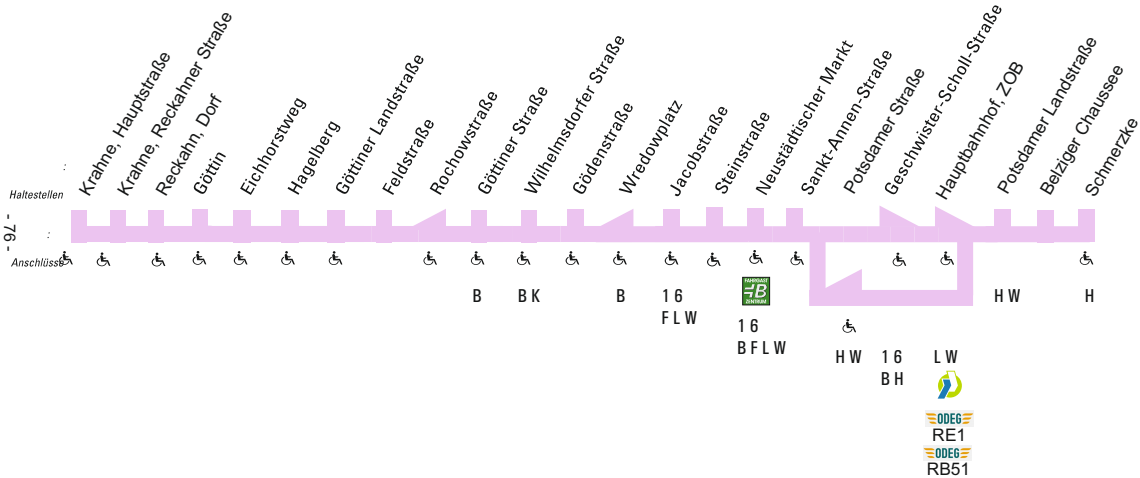

Krahne - Götting - Neustädtischer Markt - Hauptbahnhof, ZOB - Schmerzke

Schmerzke – Neustädtischer Markt – Götting – Krahne
Krahne – Götting – Neustädtischer Markt – Hauptbahnhof, ZOB – Schmerzke

Krahne – Götting – Neustädtischer Markt – Hauptbahnhof, ZOB – Schmerzke

Montag – Freitag

 Krahne – Götting – Neustädtischer Markt –
 Hauptbahnhof, ZOB – Schmerzke

Haltestellen	Abfahrtszeiten																
Krahne, Hauptstraße	ab																
Krahne, Reckahner Straße	6.40																
Reckahn, Dorf	41																
Götting – Wendestelle	5.34	5.50	6.30	49	7.26	8.35	8.50	9.35	10.35	11.35	12.35	13.35	14.35	15.35	16.35	17.35	18.35
Eichhorstweg	36	52	32	51	28	37	52	37	37	37	37	37	37	37	37	37	37
Hagelberg	37	53	33	52	29	38	53	38	38	38	38	38	38	38	38	38	38
Göttiner Landstraße	38	54	34	53	30	39	54	39	39	39	39	39	39	39	39	39	39
Feldstraße	38	54	34	53	30	39	54	39	39	39	39	39	39	39	39	39	39
Göttiner Straße	39	55	35	54	31	40	55	40	40	40	40	40	40	40	40	40	40
Wilhelmsdorfer Straße	41	57	37	56	33	42	57	42	42	42	42	42	42	42	42	42	42
Gödenstraße	42	58	38	57	34	43	58	43	43	43	43	43	43	43	43	43	43
Jacobstraße	43	59	39	58	35	44	59	44	44	44	44	44	44	44	44	44	44
Steinstraße	44	6.00	40	59	36	45	9.00	45	45	45	45	45	45	45	45	45	45
Neust. Markt – In der Steinstraße	46	02	42	7.01	38	47	9.02	47	47	47	47	47	47	47	47	47	47
Sankt–Annen–Straße	48	04	44	03	40	49		49	49	49	49	49	49	49	49	49	49
Geschwister–Scholl–Straße	49	05	45	04	41	50		50	50	50	50	50	50	50	50	50	50
Hauptbahnhof, ZOB – Bussteig 6	51	07	47	06	43	52		52	52	52	52	52	52	52	52	52	52
Potsdamer Landstraße	54	10	50	09	46	55		55	55	55	55	55	55	55	55	55	55
Belziger Chaussee	55	11	51	10	47	56		56	56	56	56	56	56	56	56	56	56
Schmerzke	5.58	6.14	6.54	7.13	7.50	8.59		9.59	10.59	11.59	12.59	13.59	14.59	15.59	16.59	17.59	18.59
	an																

S = verkehrt nur an Schultagen

D = verkehrt über G.-Scholl-Straße, nicht über Potsdamer Straße und ab Neustädtischer Markt weiter als Linie W zur Fontanestraße