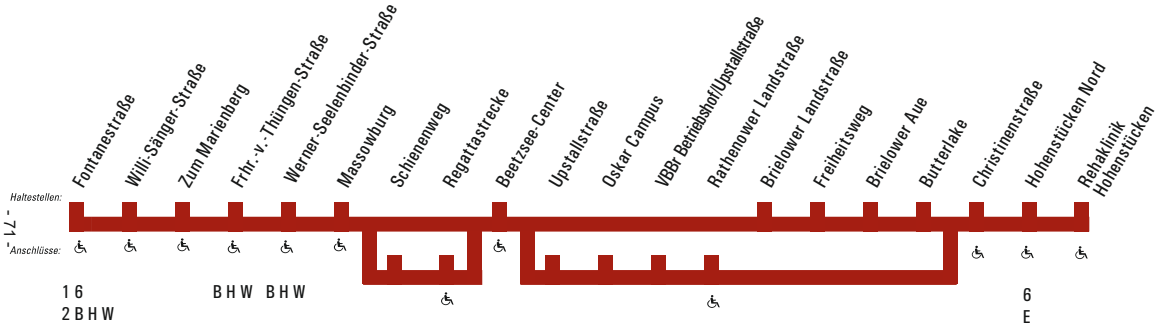

Fontanestraße - Regattastrecke - Beetzsee-Center - Butterlake - (Oskar Campus) - Hohenstücken Nord - Rehaklinik Hohenstücken

Rehaklinik Hohenstücken – Hohenstücken Nord – Butterlake /  
Upstallsstraße – Beetzsee-Center – Regattastrecke – Fontanestraße

523

 Fontanestraße – Regattastrecke – Beetzsee-Center – Butterlake / Upstallstraße – Hohenstücken Nord – Rehaklinik Hohenstücken **Montag – Freitag**

Haltestellen	Abfahrtszeiten													
	EH													
Fontanestraße ab	6.48	7.58	8.33	9.33	10.33	11.33	12.33	13.33	14.33	15.33	16.33	17.33	18.33	19.33
Willi-Sänger-Straße	49	59	34	34	34	34	34	34	34	34	34	34	34	34
Zum Marienberg	50	8.00	35	35	35	35	35	35	35	35	35	35	35	35
Fhr.-v.-Thüngen-Straße	51	01	36	36	36	36	36	36	36	36	36	36	36	36
W.-Seelenbinder-Str. – Ecke GutsMuthsstr.	54	03	38	38	38	38	38	38	38	38	38	38	38	38
Massowburg	55	04	39	39	39	39	39	39	39	39	39	39	39	39
Schienenweg		05		40			40	40	40	40		40	40	
Regattastrecke		05		40			40	40	40	40		40	40	
Beetzsee-Center – Landstraße	56													
Beetzsee-Center		09	41	44	41	41	44	44	44	44	42	44	44	41
Upstallstraße		11	44											
Oskar Campus		12	45											
VBB Betriebs Hof/Upstallstraße		13	45											
Rathenower Landstraße		14	47											
Brielower Landstraße	58			47	44	44	47	47	47	47	45	47	47	44
Freiheitsweg	7.00			49	46	46	49	49	49	49	47	49	49	46
Brielower Aue	01			50	47	47	50	50	50	50	48	50	50	47
<b>Butterlake</b>	<b>02</b>			<b>51</b>	<b>49</b>	<b>49</b>	<b>51</b>	<b>51</b>	<b>51</b>	<b>51</b>	<b>49</b>	<b>51</b>	<b>51</b>	<b>49</b>
Christinenstraße	05	15	48	54	52	52	54	54	54	54	52	54	54	52
Hohenstücken Nord	7.06	8.16	8.49	9.55	10.53	11.53	55	13.55	14.55	55	16.53	17.55	55	19.53
Rehaklinik Hohenstücken an							12.57			15.57			18.57	

EH = ab Hohenstücken Nord weiter als Linie E bis August-Bebel-Straße, dann weiter als Linie H bis Potsdamer Straße

Fontanestraße – Regattastrecke – Beetzsee-Center – Butterlake / Upstallstraße – Hohenstücken Nord – Rehaklinik Hohenstücken