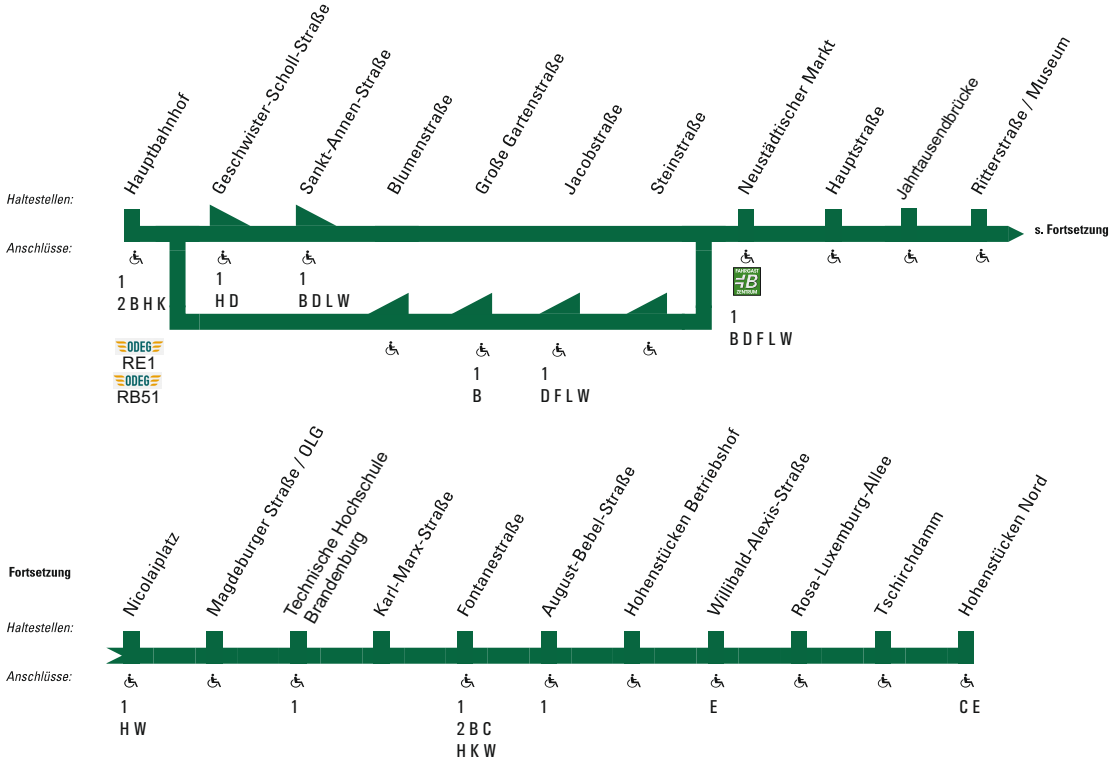

Hauptbahnhof - St-Annen-Straße - Hauptstraße - Nicolaiplatz - Hohenstücken Nord
Hohenstücken Nord - Nicolaiplatz - Hauptstraße - Steinstraße - Große Gartenstraße - Hauptbahnhof

Hohenstücken Nord – Nicolaiplatz – Hauptstraße – Steinstraße –
 Große Gartenstraße – Hauptbahnhof
 Hauptbahnhof – St-Annen-Straße – Hauptstraße – Nicolaiplatz –
 Hohenstücken Nord

Hauptbahnhof – St.-Annen-Straße – Hauptstraße – Nicolaiplatz – Hohenstücken Nord

Montag – Freitag

Haltestellen	Abfahrtszeiten																		
Hauptbahnhof – Bahnsteig 3 ab	4.22	5.00	5.21	5.48	6.00	6.22	6.32	6.48	7.01	7.22	7.32	7.48	8.01	8.22	8.32	8.48	9.01	9.22	9.32
Geschwister-Scholl-Straße	23	01	22	49	01	23	33	49	02	23	33	49	02	23	33	49	02	23	33
Sankt-Annen-Straße	24	03	23	50	03	24	34	50	03	24	34	50	03	24	34	50	03	24	34
Neust. Markt – In der St.-Annen-Straße	25	04	24	51	04	25	35	51	04	25	35	51	04	25	35	51	04	25	35
Hauptstraße	27	06	26	53	06	27	37	53	06	27	37	53	06	27	37	53	06	27	37
Jahrtausendbrücke	28	07	27	54	07	28	38	54	07	28	38	54	07	28	38	54	07	28	38
Ritterstraße / Museum	30	08	29	56	08	30	40	56	09	30	40	56	09	30	40	56	09	30	40
Nicolaiplatz	32	10	31	58	10	32	42	58	11	32	42	58	11	32	42	58	11	32	42
Magdeburger Straße / OLG	33	11	32	59	11	33	43	59	12	33	43	59	12	33	43	59	12	33	43
Technische Hochschule / THB	34	12	33	6.00	12	34	44	7.00	13	34	44	8.00	13	34	44	9.00	13	34	44
Karl-Marx-Straße	35	13	34	01	13	35	45	01	14	35	45	01	14	35	45	01	14	35	45
Fontanestraße	36	15	35	02	15	36	46	02	15	36	46	02	15	36	46	02	15	36	46
August-Bebel-Straße	38	17	37	04	17	38	48	04	17	38	48	04	17	38	48	04	17	38	48
Hohenstücken Betriebshof	40	18	38	06	18	40	50	06	19	40	50	06	19	40	50	06	19	40	50
Willibald-Alexis-Straße	42	20	40	08	20	42	52	08	21	42	52	08	21	42	52	08	21	42	52
Rosa-Luxemburg-Allee	43	21	41	09	21	43	53	09	22	43	53	09	22	43	53	09	22	43	53
Tschirchdamm	44	22	42	10	22	44	54	10	23	44	54	10	23	44	54	10	23	44	54
Hohenstücken Nord an	4.45	5.23	5.43	6.11	6.23	6.45	6.55	7.11	7.24	7.45	7.55	8.11	8.24	8.45	8.55	9.11	9.24	9.45	9.55