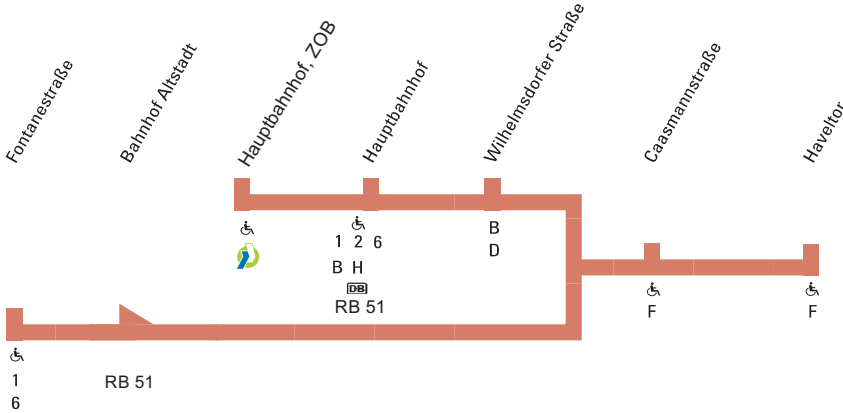

Fontanestraße - Bahnhof Altstadt - Haveltor - Hauptbahnhof, ZOB

Haltestellen:

- 118 -

Anschlüsse:

1
6

RB 51

1 2 6
B H
RB 51

B
D

Upstallstraße – Fontanestraße – Bahnhof Altstadt – Haveltor – Hauptbahnhof, ZOB

Montag – Freitag

Haltestellen	Abfahrtszeiten	
	S	S
Betriebshof Ausfahrt ab	6.34	
VBBr Betriebshof/Upstallstraße	35	
Oskar Campus	35	
Upstallstraße	36	
Massowburg	38	
Werner–Seelenbinder–Straße	40	
Frhr.–v.–Thüngen–Straße	41	
Ruppinstraße	43	
Fontanestraße	45	
Bahnhof Altstadt – unten	47	
Caasmannstraße	49	
Haveltor an/ab	6.50	12.58
Caasmannstraße	59	
Wilhelmsdorfer Straße	13.02	
Hauptbahnhof – Bussteig 5	04	
Hauptbahnhof, ZOB – Bussteig 6 an	13.04	

S = verkehrt nur an Schultagen

Hauptbahnhof, ZOB – Haveltor

Montag – Freitag

Haltestellen	Abfahrtszeiten	
	S	
Hauptbahnhof, ZOB – Bussteig 6 ab	7.05	
Hauptbahnhof – Bussteig 4	06	
Wilhelmsdorfer Straße	09	
Caasmannstraße	13	
Haveltor an	7.14	

S = verkehrt nur an SchultagenBahnhof Altstadt - Haveltor - Hauptbahnhof, ZOB
Upstallstraße - Fontanestraße -

Hauptbahnhof, ZOB - Haveltor

529

K