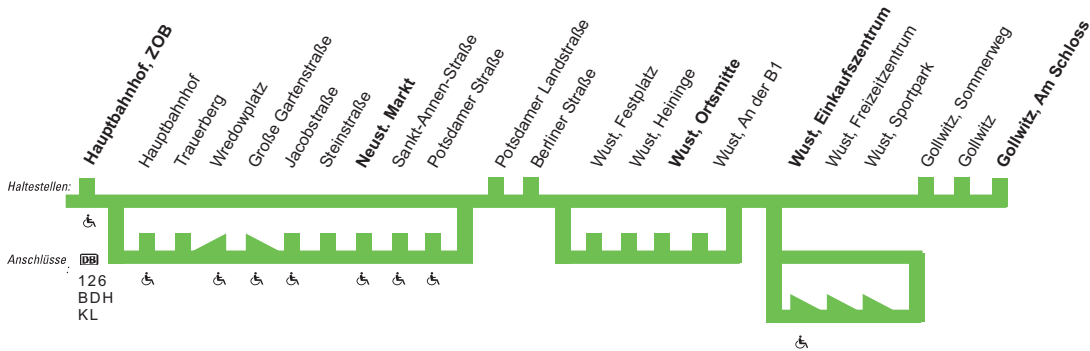

Hauptbahnhof, ZOB – Wust – Gollwitz

Hauptbahnhof, ZOB – Wust – Gollwitz

Montag – Freitag

Haltestellen	Abfahrtszeiten															
Betriebshof Ausfahrt ab	5.04															
Hohenstücken Betriebshof	06															
August-Bebel-Straße	08															
Bahnhof Altstadt	10															
Wilhelmsdorfer Straße	13															
Hauptbahnhof, ZOB - Bussteig 8	15	6.08	6.48	7.35	8.25	10.05	11.05	12.05	13.20	14.12	15.05	16.05	17.05	18.05	19.05	20.05
Hauptbahnhof - Bussteig 4							06	06	21	13	06	06	06	06	06	06
Trauerberg							08	08	23	15	08	08	08	08	08	08
Große Gartenstraße							10	10	25	17	10	10	10	10	10	10
Jacobstraße							11	11	26	18	11	11	11	11	11	11
Steinstraße							12	12	27	19	12	12	12	12	12	12
Neust. Markt - In der Steinstraße							13	13	28	20	13	13	13	13	13	13
Sankt-Annen-Straße							15	15	30	22	15	15	15	15	15	15
Potsdamer Straße							16	16	31	23	16	16	16	16	16	16
Potsdamer Landstraße	18	11	51	38	28	08	19	19	34	26	19	19	19	19	19	19
Berliner Straße	19	12	52	39	29	09	20	20	35	27	20	20	20	20	20	20
Wust, Festplatz				41	31	11	22	22	37	29	22	22	22	22	22	22
Wust, Heininge				42	32	12	23	23	38	30	23	23	23	23	23	23
Wust, Ortsmitte				43	33	13	24	24	39	31	24	24	24	24	24	24
Wust, An der B1				45	35	15	26	26	41	33	26	26	26	26	26	26
Wust, Einkaufszentrum					37	17	28	28	43	35	28	28	28	28	28	28
Wust, Freizeitzentrum					38	18	29	29	44	36	29	29	29	29	29	29
Wust, Sportpark					39	19	30	30	45	37	30	30	30	30	30	30
Gollwitz, Sommerweg	23	16	56	48	42	22	33	33	48	40	33	33	33	33	33	33
Gollwitz	24	17	57	49	43	23	34	34	49	41	34	34	34	34	34	34
Gollwitz, Am Schloss an	5.25	6.18	6.58	7.50	8.44	10.24	11.35	12.35	13.50	14.42	15.35	16.35	17.35	18.35	19.35	20.35