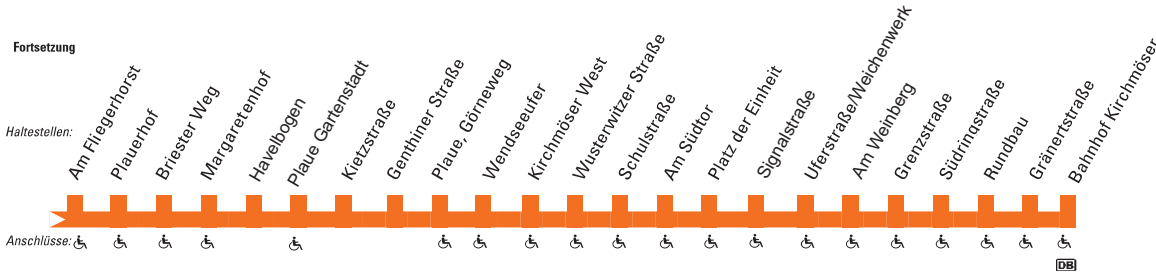

Hohenstücken Nord - Am Stadion/Industriemuseum - Kirchmöser West - Bahnhof Kirchmöser

Hohenstücken Nord – Am Stadion/Industriemuseum – Kirchmöser West – Bahnhof Kirchmöser Montag – Freitag

Haltestellen	Abfahrtszeiten																
			S		F	S		SH	F	S							
Hohenstücken Nord ab	5.16	5.59	6.25	7.03	7.07	7.31	7.31	8.02	8.59	10.02	11.00	12.00	12.17				
Rehaklinik Hohenstücken									9.01		02						
Tschirchdamm	17	6.00	26	04	08	32	32	03	03	03	04	01	18				
Rosa-Luxemburg-Allee	18	01	27	05	09	33	33	04	04	04	05	02	19				
Willibald-Alexis-Straße	19	02	28	06	10	34	34	05	05	05	06	03	20				
Wiener Straße	21	04	30	08	12	36	36	07	07	07	08	05	22				
August-Bebel-Straße					7.14												
Betriebshof Ausfahrt	4.27	5.08										11.28					
Hohenstücken Betriebshof	29	10										30					
Am Silokanal	30	11	22	05	31	09	37	37	08	08	08	09	31	06	23		
Rotdornweg	30	11	23	06	32	10	38	38	09	09	09	09	31	07	24		
Gördenallee	31	12	24	07	33	11	39	39	10	10	10	10	32	08	25		
Geranienweg	32	13	25	08	34	12	40	40	11	11	11	11	33	09	26		
Bahnhof Görden	33	14	25	08	34	12	40	40	11	11	11	12	34	09	26		
Waldfcafé Görden	34	15	5.38	6.26	37	6.40	42	42									
Asklepios Klinik	36	17															
Kaltenhausener Weg	37	18															
Anton-Saefkow-Allee	38	19															
Bf. Görden, Einkaufszentrum		26	39	09	27	38	42	13	43	43	12	12	12	13	35	10	27
Veilchenweg		27	40	10	28	39	43	14	44	44	13	13	13	14	36	11	28
Gerberaweg		29	42	12	30	41	44	16	46	46	15	15	15	15	37	13	30
Am Elisabethhof		5.30	5.43	6.13	6.31	6.42	6.46	7.17	7.47	7.47	8.16	9.16	10.16	11.17	11.39	12.14	12.31