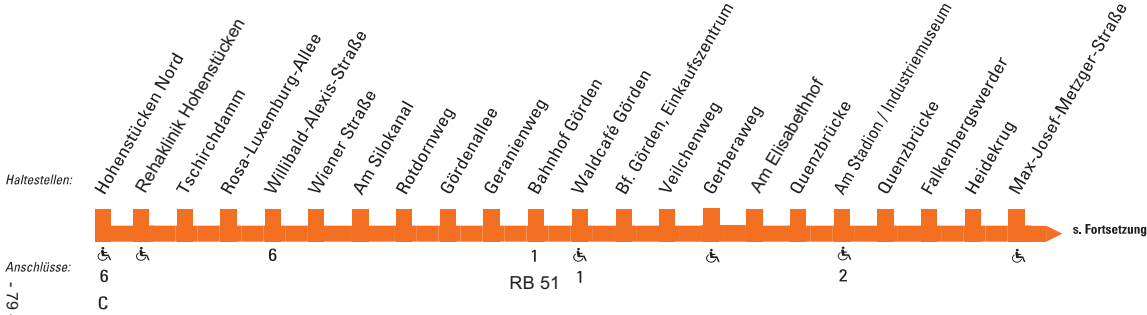

Hohenstücken Nord - Am Stadion/Industriemuseum - Kirchmöser West - Bahnhof Kirchmöser

Hohenstücken Nord – Am Stadion/Industriemuseum – Kirchmöser West – Bahnhof Kirchmöser Montag – Freitag

Haltestellen	Abfahrtszeiten																
			S		F	S		SH	F	S							
Hohenstücken Nord ab	5.16	5.59	6.25	7.03	7.07	7.31	7.31	8.02	8.59	10.02	11.00	12.00	12.17				
Rehaklinik Hohenstücken									9.01		02						
Tschirchdamm	17	6.00	26	04	08	32	32	03	03	03	04	01	18				
Rosa-Luxemburg-Allee	18	01	27	05	09	33	33	04	04	04	05	02	19				
Willibald-Alexis-Straße	19	02	28	06	10	34	34	05	05	05	06	03	20				
Wiener Straße	21	04	30	08	12	36	36	07	07	07	08	05	22				
August-Bebel-Straße					7.14												
Betriebshof Ausfahrt	4.27	5.08										11.28					
Hohenstücken Betriebshof	29	10										30					
Am Silokanal	30	11	22	05	31	09	37	37	08	08	08	09	31	06	23		
Rotdornweg	30	11	23	06	32	10	38	38	09	09	09	09	31	07	24		
Gördenallee	31	12	24	07	33	11	39	39	10	10	10	10	32	08	25		
Geranienweg	32	13	25	08	34	12	40	40	11	11	11	11	33	09	26		
Bahnhof Görden	33	14	25	08	34	12	40	40	11	11	11	12	34	09	26		
Waldfcafé Görden	34	15	5.38	6.26	37	6.40	42	42									
Asklepios Klinik	36	17															
Kaltenhausener Weg	37	18															
Anton-Saefkow-Allee	38	19															
Bf. Görden, Einkaufszentrum		26	39	09	27	38	42	13	43	43	12	12	12	13	35	10	27
Veilchenweg		27	40	10	28	39	43	14	44	44	13	13	13	14	36	11	28
Gerberaweg		29	42	12	30	41	44	16	46	46	15	15	15	15	37	13	30
Am Elisabethhof		5.30	5.43	6.13	6.31	6.42	6.46	7.17	7.47	7.47	8.16	9.16	10.16	11.17	11.39	12.14	12.31