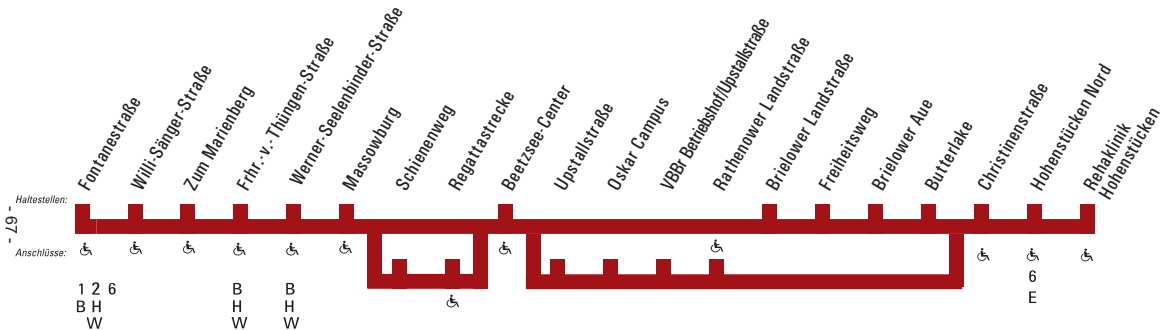

Fontanestraße - Regattastrecke - Beetzsee-Center - Butterlake / Upstalstraße - Hohenstücken Nord - Rehaklinik Hohenstücken

Fontanestraße - Regattastrecke - Beetzsee-Center - Butterlake / Upstalstraße -
Hohenstücken Nord - Rehaklinik Hohenstücken

S = verkehrt nur an Schultagen

EH = ab Hohenstücken Nord weiter als Linie E bis August-Bebel-Straße, dann weiter als Linie H bis Potsdamer Straße

Haltestellen	Abfahrtszeiten															
	H							S								
Rehaklinik Hohenstücken ab							13.01								19.00	
Hohenstücken Nord	7.36	8.21	8.54	9.59	10.57	11.52	03	14.01	14.20	15.01	03	17.02	18.01	02	20.05	
Christinenstraße	37	22	55	10.00	58	53	04	02	21	02	04	03	02	03	06	
Rathenower Landstraße												04	03			
VBBr Betriebshof/Upstallstraße												06	05			
Oskar Campus												07	06			
Upstallstraße												08	07			
Butterlake	40	25	58	03	11.01	56	07	05	24	05	07			06	09	
Brielower Aue	42	27	9.00	05	03	58	09	07	26	07	09			08	11	
Freiheitsweg	43	28	01	06	04	59	10	08	27	08	10			09	12	
Brielower Landstraße	45	30	03	08	06	12.01	12	10	29	10	12			11	14	
Beetzsee-Center	48	33	06	11	09	04	15	13	32	13	15	10	09	13	16	
Massowburg	50	35	08	13	11	06	17	15	34	15	17	12	11	15	18	
Schienenweg	6.56		09		12		18	16		16	18	13		15		
Regattastrecke	57		09		12		18	16		16	18	14		16		
Werner-Seelenbinder-Straße	7.00	52	37	12	15	15	08	21	19	36	19	21	17	13	18	20
Frhr.-v.-Thüngen-Straße	02	53	38	14	17	17	09	23	21	37	21	23	19	15	20	21
Zum Marienberg		54	39	15	18	18	10	24	22	38	22	24	20	16	21	22
Willi-Sänger-Straße		55	40	16	19	19	11	25	23	39	23	25	21	17	22	23
Fontanestraße an	7.05	7.57	8.42	9.17	10.20	11.20	12.13	13.26	14.24	14.41	15.24	16.26	17.22	18.18	19.23	20.25