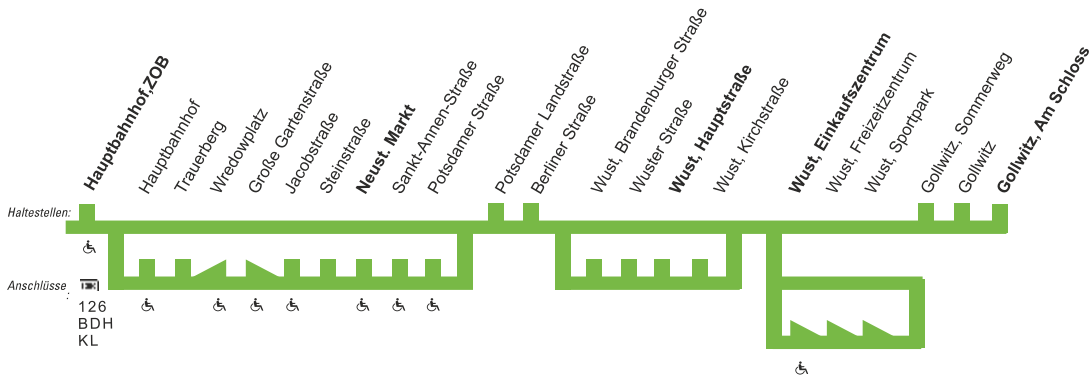

Hauptbahnhof/ZOB – Wust – Gollwitz

Haltestellen	Abfahrtszeiten																				
	Z																		Z	Z	
Betriebshof Ausfahrt ab	5.04																				
Hohenstücken Betriebshof	06																				
August-Bebel-Straße	08																				
Bahnhof Altstadt – unten	10																				
Wilhelmsdorfer Straße	13																				
Hauptbahnhof, ZOB – Bussteig 8	15	6.08	6.48	7.35	8.25	10.05	11.05	12.05	13.20	14.10	15.05	16.05	17.05	18.05	19.05	20.05	21.05	22.50			
Hauptbahnhof – Bussteig 4							06	06	21	11	06	06	06	06	06	06					
Trauerberg							08	08	23	13	08	08	08	08	08	08					
Große Gartenstraße							10	10	25	15	10	10	10	10	10	10					
Jacobstraße							11	11	26	16	11	11	11	11	11	11					
Steinstraße							12	12	27	17	12	12	12	12	12	12					
Neustädtischer Markt							13	13	28	18	13	13	13	13	13	13					
Sankt-Annen-Straße							15	15	30	20	15	15	15	15	15	15					
Potsdamer Straße							16	16	31	21	16	16	16	16	16	16					
Potsdamer Landstraße	18	11	51	38	28	08	19	19	34	24	19	19	19	19	19	19	19	19	08	53	
Belziger Chaussee																			09	54	
Kurve																			10	55	
Schmerzke																			11	56	
Kurve																			13	58	
Belziger Chaussee																			14	59	
Berliner Straße	19	12	52	39	29	09	20	20	35	25	20	20	20	20	20	20	20	20	15	23,00	
Wust, Brandenburger Straße				41	31	11	22	22	37	27	22	22	22	22	22	22	22	22	17	02	
Wuster Straße				42	32	12	23	23	38	28	23	23	23	23	23	23	23	23	18	03	
Wust, Hauptstraße				43	33	13	24	24	39	29	24	24	24	24	24	24	24	24	19	04	
Wust, Kirchstraße				45	35	15	26	26	41	31	26	26	26	26	26	26	26	26	21	06	
Wust, Einkaufszentrum					37	17	28	28	43	33	28	28	28	28	28	28	28	28			
Wust, Freizeitzentrum					38	18	29	29	44	34	29	29	29	29	29	29	29	29			
Wust, Sportpark					39	19	30	30	45	35	30	30	30	30	30	30	30	30			
Gollwitz, Sommerweg	23	16	56	48	42	22	33	33	48	38	33	33	33	33	33	33	33	33	24	09	
Gollwitz	24	17	57	49	43	23	34	34	49	39	34	34	34	34	34	34	34	34	25	10	
Gollwitz, Am Schloss an	5.25	6.18	6.58	7.50	8.44	10.24	11.35	12.35	13.50	14.40	15.35	16.35	17.35	18.35	19.35	20.35	21.26	23.11			